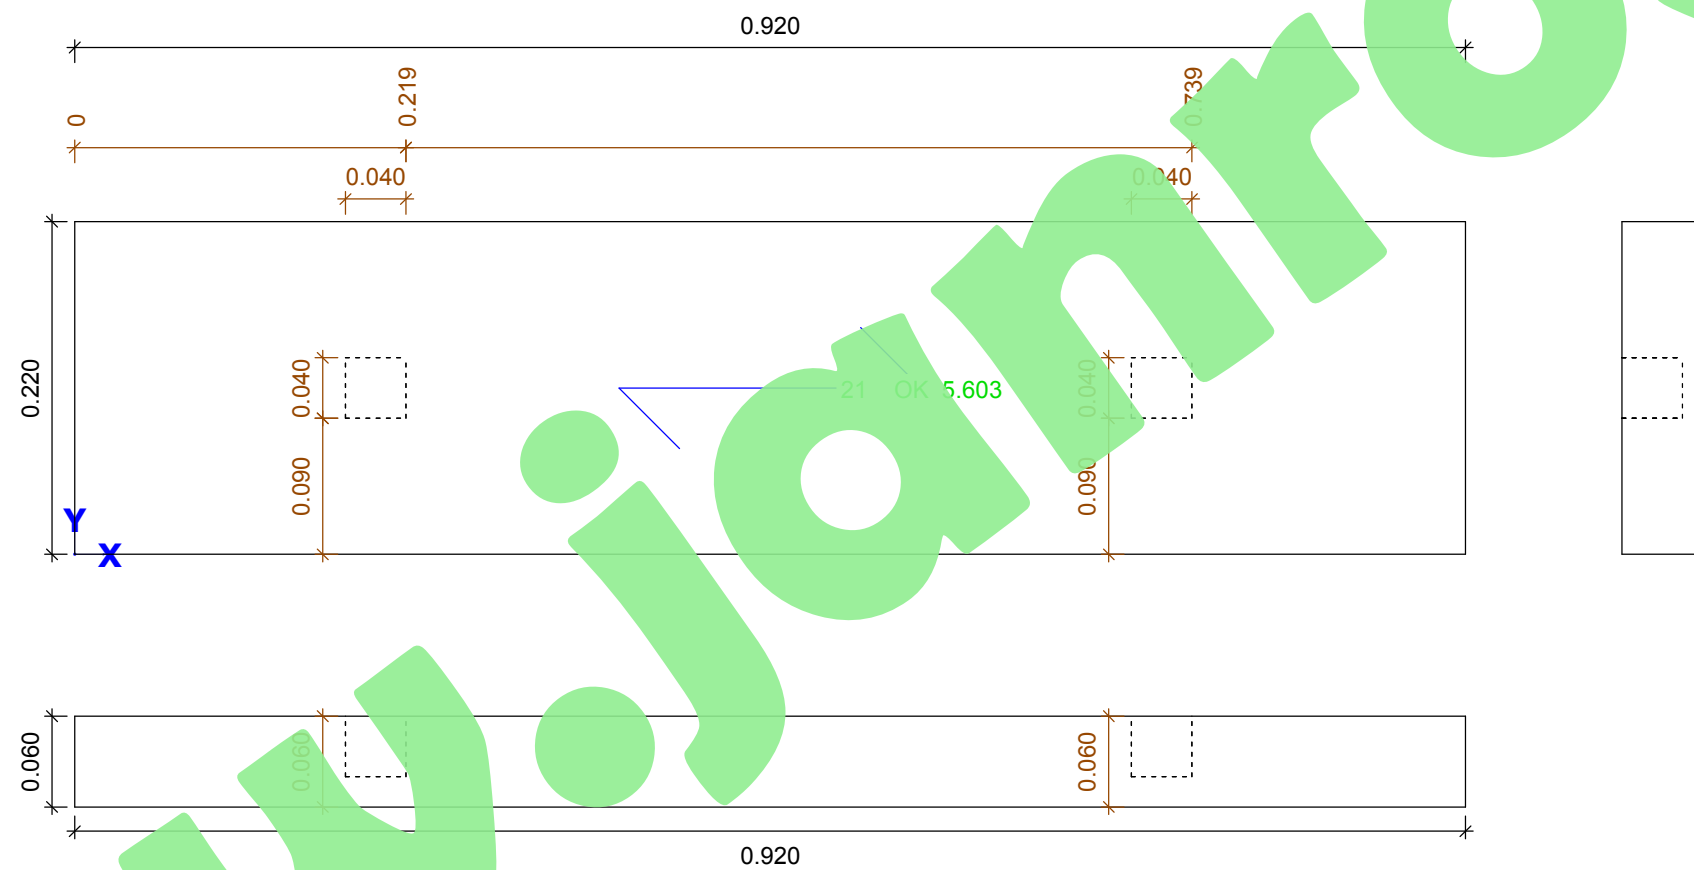

Krokev
Pořadové čís.: 15, 1 Kus
Měrná délka: 5.278 Metr
Sklon prvku: 40.0 Stupeň
Skutečná hmotnost [kg]: 23 kg
Měřítko 1:20

Krokev
Pořadové čís.: 16, 1 Kus
Měrná délka: 5.278 Metr
Sklon prvku: 40.0 Stupeň
Skutečná hmotnost [kg]: 23 kg
Měřítko 1:15

www.janros.cz

Krov.výplň
Pořadové čís.: 19, 2 Kus
Měrná délka: 0.815 Metr
Sklon prvku: 40.0 Stupeň
Skutečná hmotnost [kg]: 3 kg
Měřítko 1:5

Kleština
Pořadové čís.: 20, 19 Kus
Měrná délka: 4.152 Metr
Skutečná hmotnost [kg]: 18 kg
Měřítko 1:15

Stříd.klešt.
Pořadové čís.: 21, 1 Kus
Měrná délka: 0.920 Metr
Skutečná hmotnost [kg]: 4 kg
Měřítko 1:5

Stříd.klešt.
Pořadové čís.: 22, 1 Kus
Měrná délka: 0.920 Metr
Skutečná hmotnost [kg]: 4 kg
Měřítko 1:5

Klešt.dřev.výplně
Pořadové čís.: 23, 2 Kus
Měrná délka: 0.540 Metr
Skutečná hmotnost [kg]: 2 kg
Měřítko 1:5