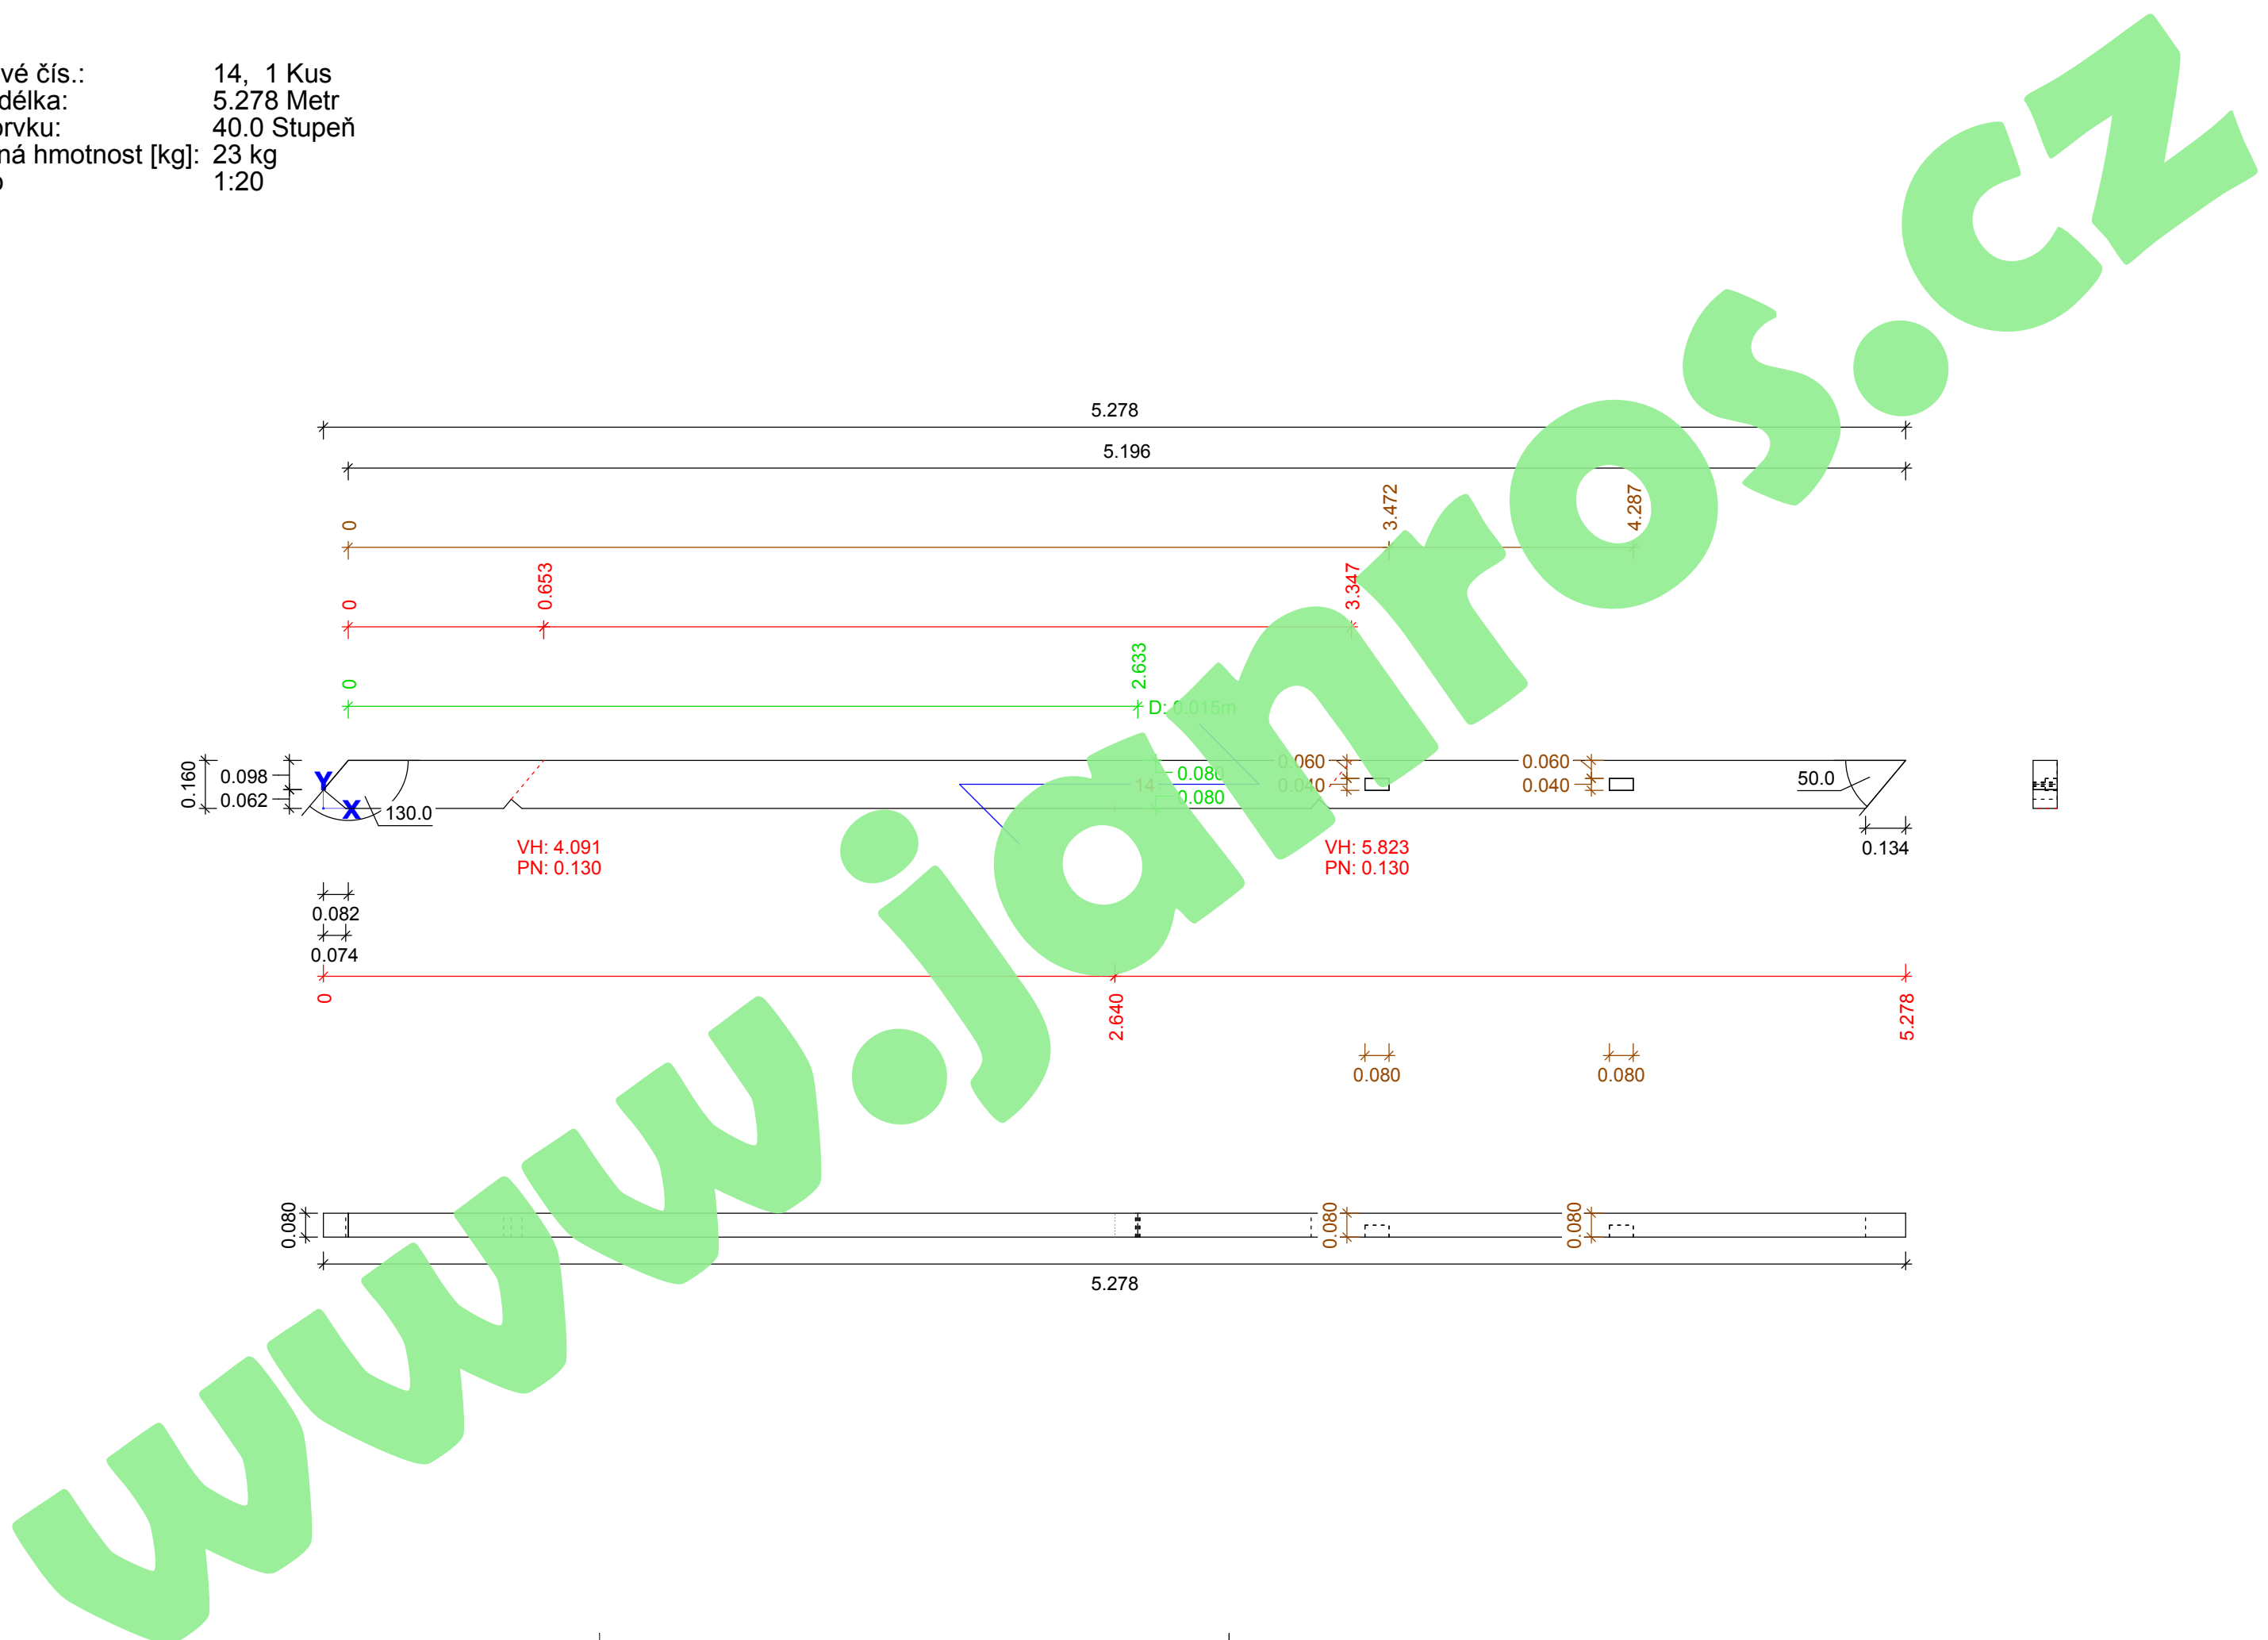

Krokev
Pořadové čís.: 9, 2 Kus
Měrná délka: 5.278 Metr
Sklon prvku: 40.0 Stupeň
Skutečná hmotnost [kg]: 23 kg
Měřítko 1:15

Krokev
Pořadové čís.: 10, 1 Kus
Měrná délka: 5.278 Metr
Sklon prvku: 40.0 Stupeň
Skutečná hmotnost [kg]: 23 kg
Měřítko: 1:15

Krokev
Pořadové čís.: 11, 9 Kus
Měrná délka: 5.278 Metr
Sklon prvku: 40.0 Stupeň
Skutečná hmotnost [kg]: 23 kg
Měřítko 1:20

Krokev
Pořadové čís.: 12, 2 Kus
Měrná délka: 5.278 Metr
Sklon prvku: 40.0 Stupeň
Skutečná hmotnost [kg]: 23 kg
Měřítko: 1:15

Krokev
Pořadové čís.: 13, 7 Kus
Měrná délka: 5.278 Metr
Sklon prvku: 40.0 Stupeň
Skutečná hmotnost [kg]: 23 kg
Měřítko 1:20

Krokev
Pořadové čís.: 14, 1 Kus
Měrná délka: 5.278 Metr
Sklon prvku: 40.0 Stupeň
Skutečná hmotnost [kg]: 23 kg
Měřítko 1:20

Krokev
Pořadové čís.: 15, 1 Kus
Měrná délka: 5.278 Metr
Sklon prvku: 40.0 Stupeň
Skutečná hmotnost [kg]: 23 kg
Měřítko 1:20

Krokev
Pořadové čís.: 16, 1 Kus
Měrná délka: 5.278 Metr
Sklon prvku: 40.0 Stupeň
Skutečná hmotnost [kg]: 23 kg
Měřítko 1:15