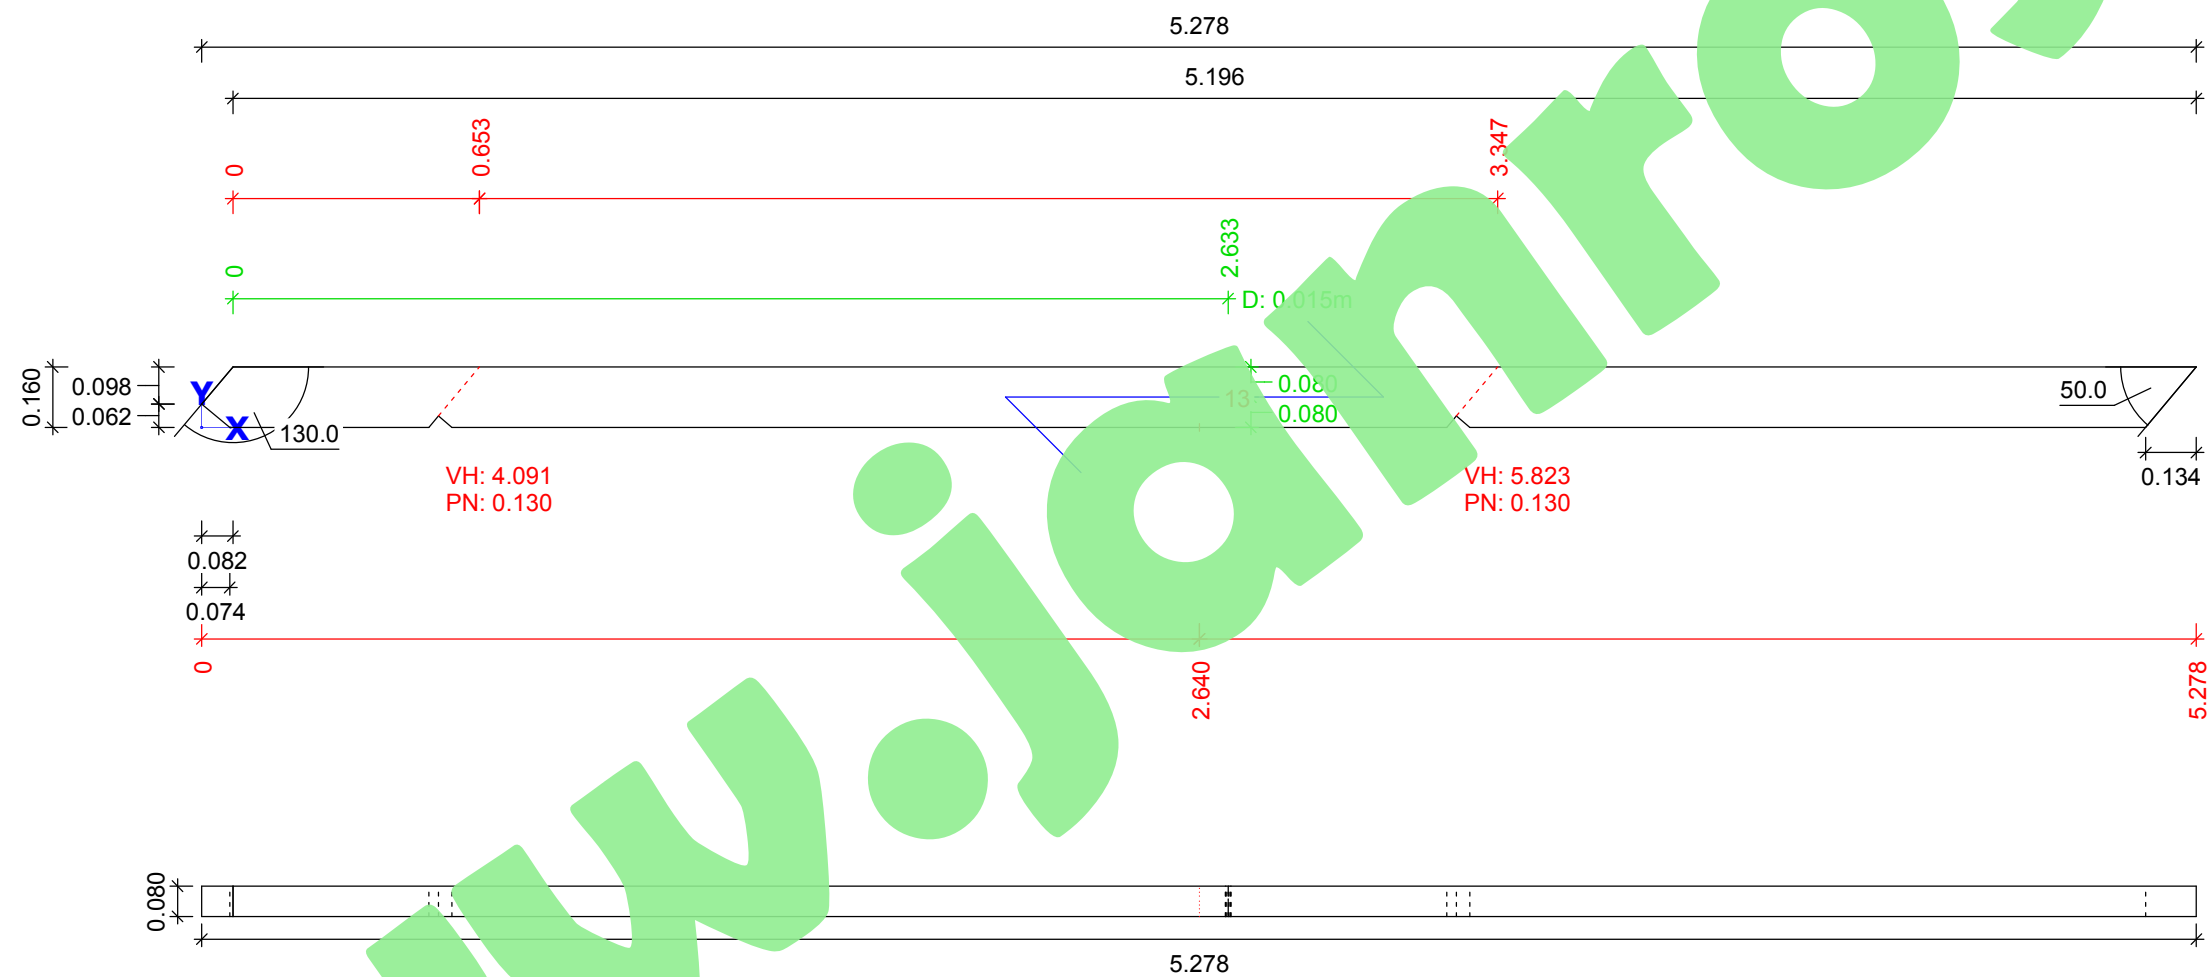

Krokev
Pořadové čís.: 9, 2 Kus
Měrná délka: 5.278 Metr
Sklon prvku: 40.0 Stupeň
Skutečná hmotnost [kg]: 23 kg
Měřítko 1:15

Krokev
Pořadové čís.: 10, 1 Kus
Měrná délka: 5.278 Metr
Sklon prvku: 40.0 Stupeň
Skutečná hmotnost [kg]: 23 kg
Měřítko: 1:15

Krokev
Pořadové čís.: 11, 9 Kus
Měrná délka: 5.278 Metr
Sklon prvku: 40.0 Stupeň
Skutečná hmotnost [kg]: 23 kg
Měřítko 1:20

Krokev
Pořadové čís.: 12, 2 Kus
Měrná délka: 5.278 Metr
Sklon prvku: 40.0 Stupeň
Skutečná hmotnost [kg]: 23 kg
Měřítko: 1:15

Krokev
Pořadové čís.: 13, 7 Kus
Měrná délka: 5.278 Metr
Sklon prvku: 40.0 Stupeň
Skutečná hmotnost [kg]: 23 kg
Měřítko 1:20

Krokev
Pořadové čís.: 14, 1 Kus
Měrná délka: 5.278 Metr
Sklon prvku: 40.0 Stupeň
Skutečná hmotnost [kg]: 23 kg
Měřítko 1:20

Krokev
Pořadové čís.: 15, 1 Kus
Měrná délka: 5.278 Metr
Sklon prvku: 40.0 Stupeň
Skutečná hmotnost [kg]: 23 kg
Měřítko 1:20

Krokev
Pořadové čís.: 16, 1 Kus
Měrná délka: 5.278 Metr
Sklon prvku: 40.0 Stupeň
Skutečná hmotnost [kg]: 23 kg
Měřítko 1:15