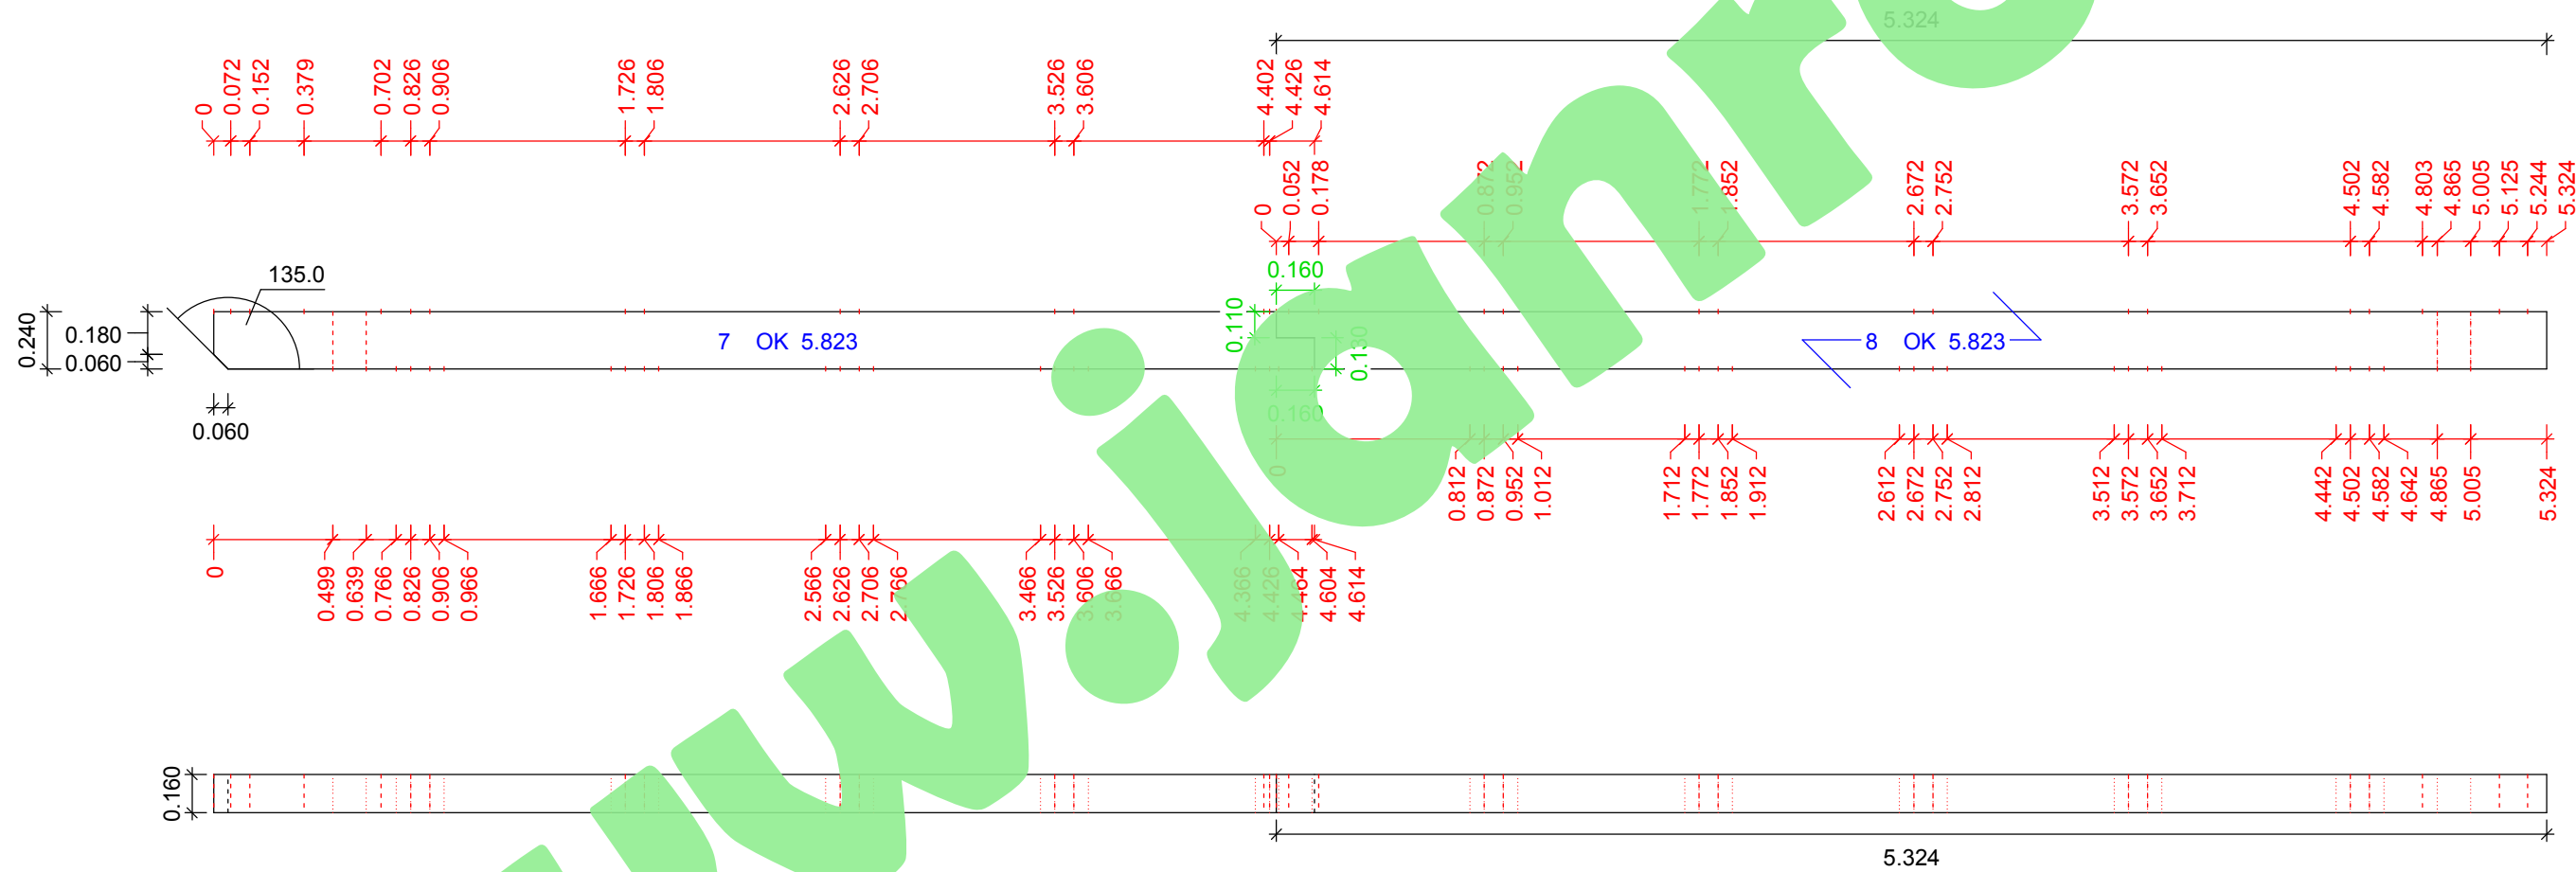

Pozednice
Pořadové čís.: 1, 1 Kus
Měrná délka: 5.454 Metr
Skutečná hmotnost [kg]: 37 kg
Měřítko 1:30

Středová vaznice
 Pořadové čís.: 3, 1 Kus
 Měrná délka: 5.324 Metr
 Skutečná hmotnost [kg]: 71 kg
 Měřítko 1:30

Středová vaznice
Pořadové čís.: 8, 1 Kus
Měrná délka: 5.324 Metr
Skutečná hmotnost [kg]: 70 kg
Měřítko 1:30

Pozednice
Pořadové čís.: 6, 1 Kus
Měrná délka: 5.194 Metr
Skutečná hmotnost [kg]: 35 kg
Měřítko 1:30

Krokev
Pořadové čís.: 9, 2 Kus
Měrná délka: 5.278 Metr
Sklon prvku: 40.0 Stupeň
Skutečná hmotnost [kg]: 23 kg
Měřítko 1:15

Krokev
Pořadové čís.: 10, 1 Kus
Měrná délka: 5.278 Metr
Sklon prvku: 40.0 Stupeň
Skutečná hmotnost [kg]: 23 kg
Měřítko: 1:15

Krokev
Pořadové čís.: 11, 9 Kus
Měrná délka: 5.278 Metr
Sklon prvku: 40.0 Stupeň
Skutečná hmotnost [kg]: 23 kg
Měřítko 1:20

Krokev
Pořadové čís.: 12, 2 Kus
Měrná délka: 5.278 Metr
Sklon prvku: 40.0 Stupeň
Skutečná hmotnost [kg]: 23 kg
Měřítko: 1:15