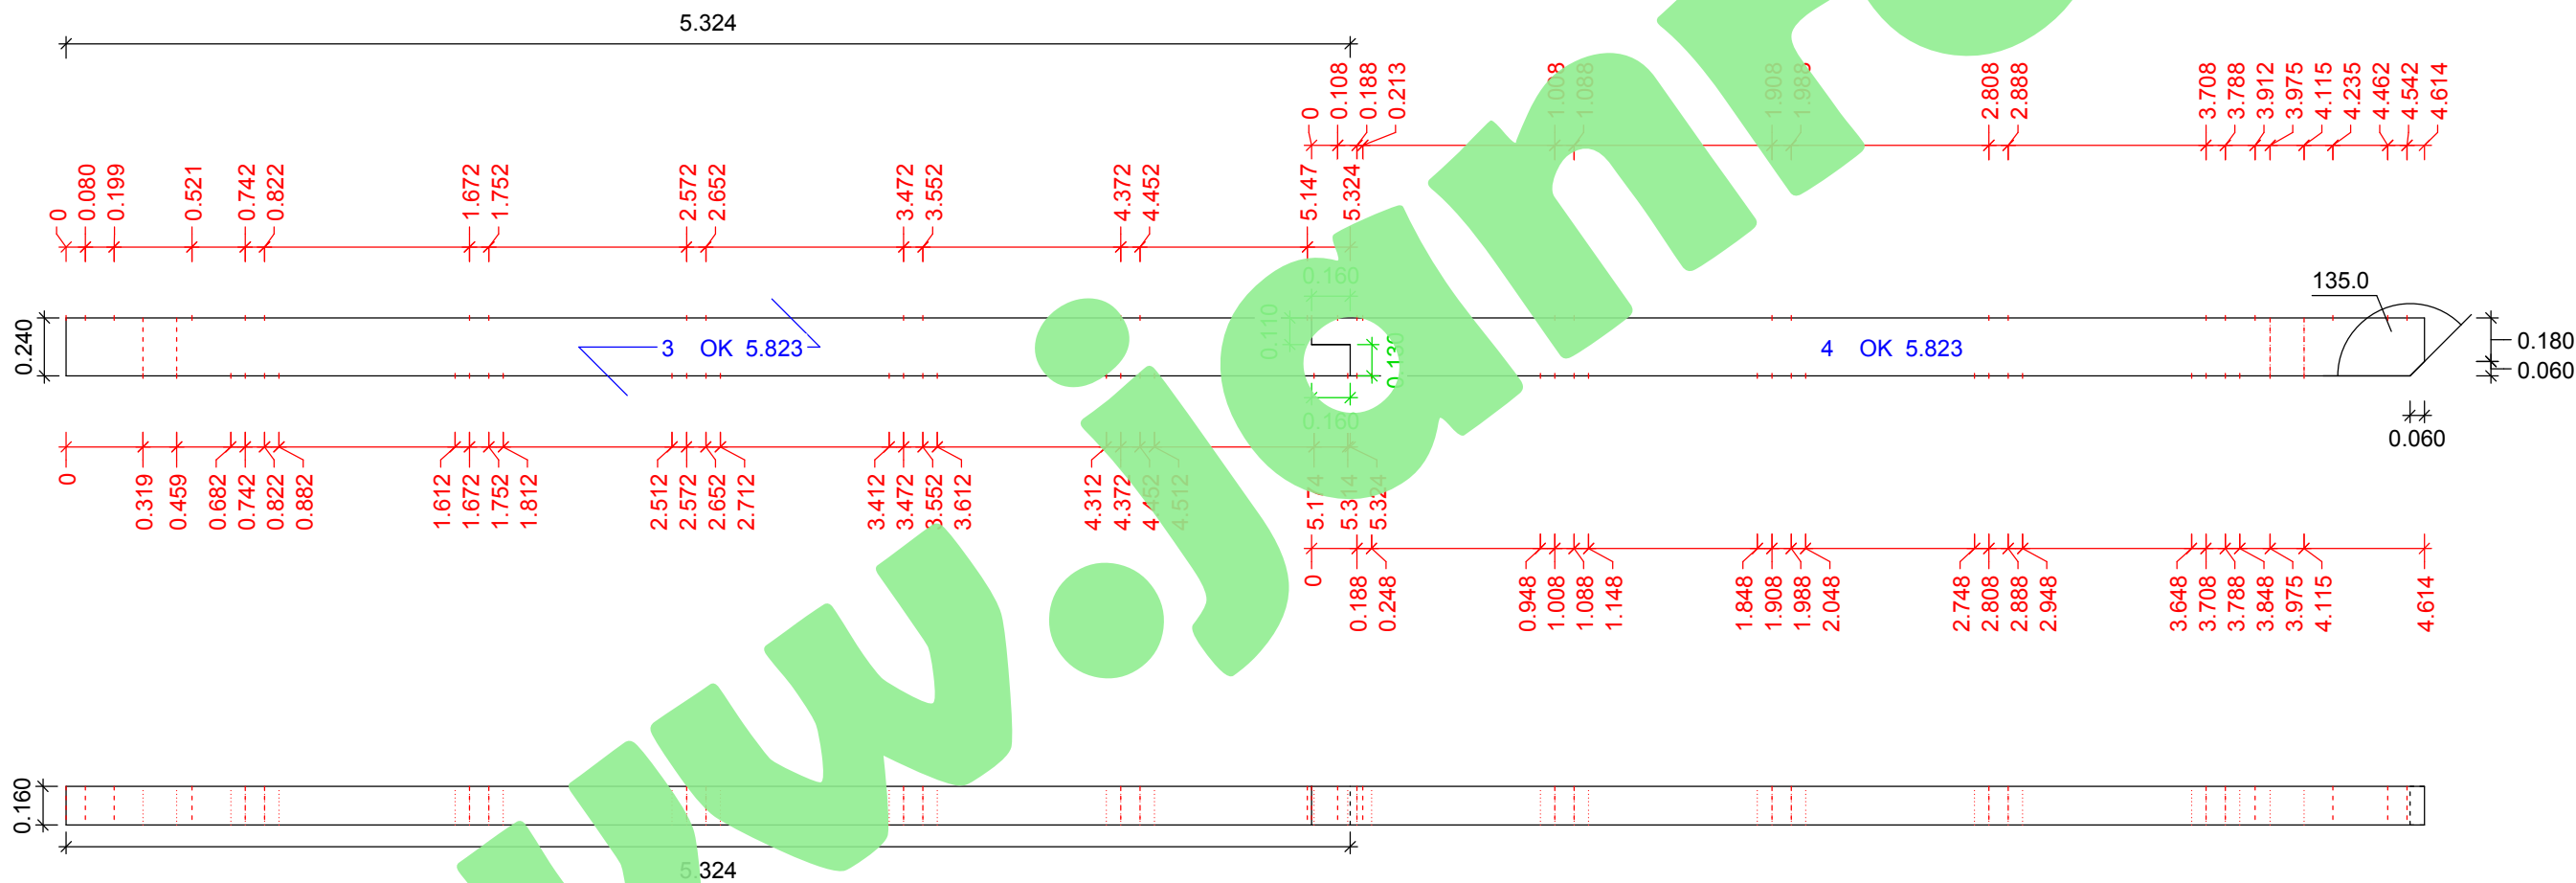

Pozednice
Pořadové čís.: 1, 1 Kus
Měrná délka: 5.454 Metr
Skutečná hmotnost [kg]: 37 kg
Měřítko 1:30

Středová vaznice
 Pořadové čís.: 3, 1 Kus
 Měrná délka: 5.324 Metr
 Skutečná hmotnost [kg]: 71 kg
 Měřítko 1:30

Krokev
Pořadové čís.: 9, 2 Kus
Měrná délka: 5.278 Metr
Sklon prvku: 40.0 Stupeň
Skutečná hmotnost [kg]: 23 kg
Měřítko 1:15

Krokev
Pořadové čís.: 10, 1 Kus
Měrná délka: 5.278 Metr
Sklon prvku: 40.0 Stupeň
Skutečná hmotnost [kg]: 23 kg
Měřítko: 1:15

Krokev
Pořadové čís.: 11, 9 Kus
Měrná délka: 5.278 Metr
Sklon prvku: 40.0 Stupeň
Skutečná hmotnost [kg]: 23 kg
Měřítko 1:20

Krokev
Pořadové čís.: 12, 2 Kus
Měrná délka: 5.278 Metr
Sklon prvku: 40.0 Stupeň
Skutečná hmotnost [kg]: 23 kg
Měřítko: 1:15

Krokev
Pořadové čís.: 13, 7 Kus
Měrná délka: 5.278 Metr
Sklon prvku: 40.0 Stupeň
Skutečná hmotnost [kg]: 23 kg
Měřítko 1:20

Krokev
Pořadové čís.: 14, 1 Kus
Měrná délka: 5.278 Metr
Sklon prvku: 40.0 Stupeň
Skutečná hmotnost [kg]: 23 kg
Měřítko 1:20