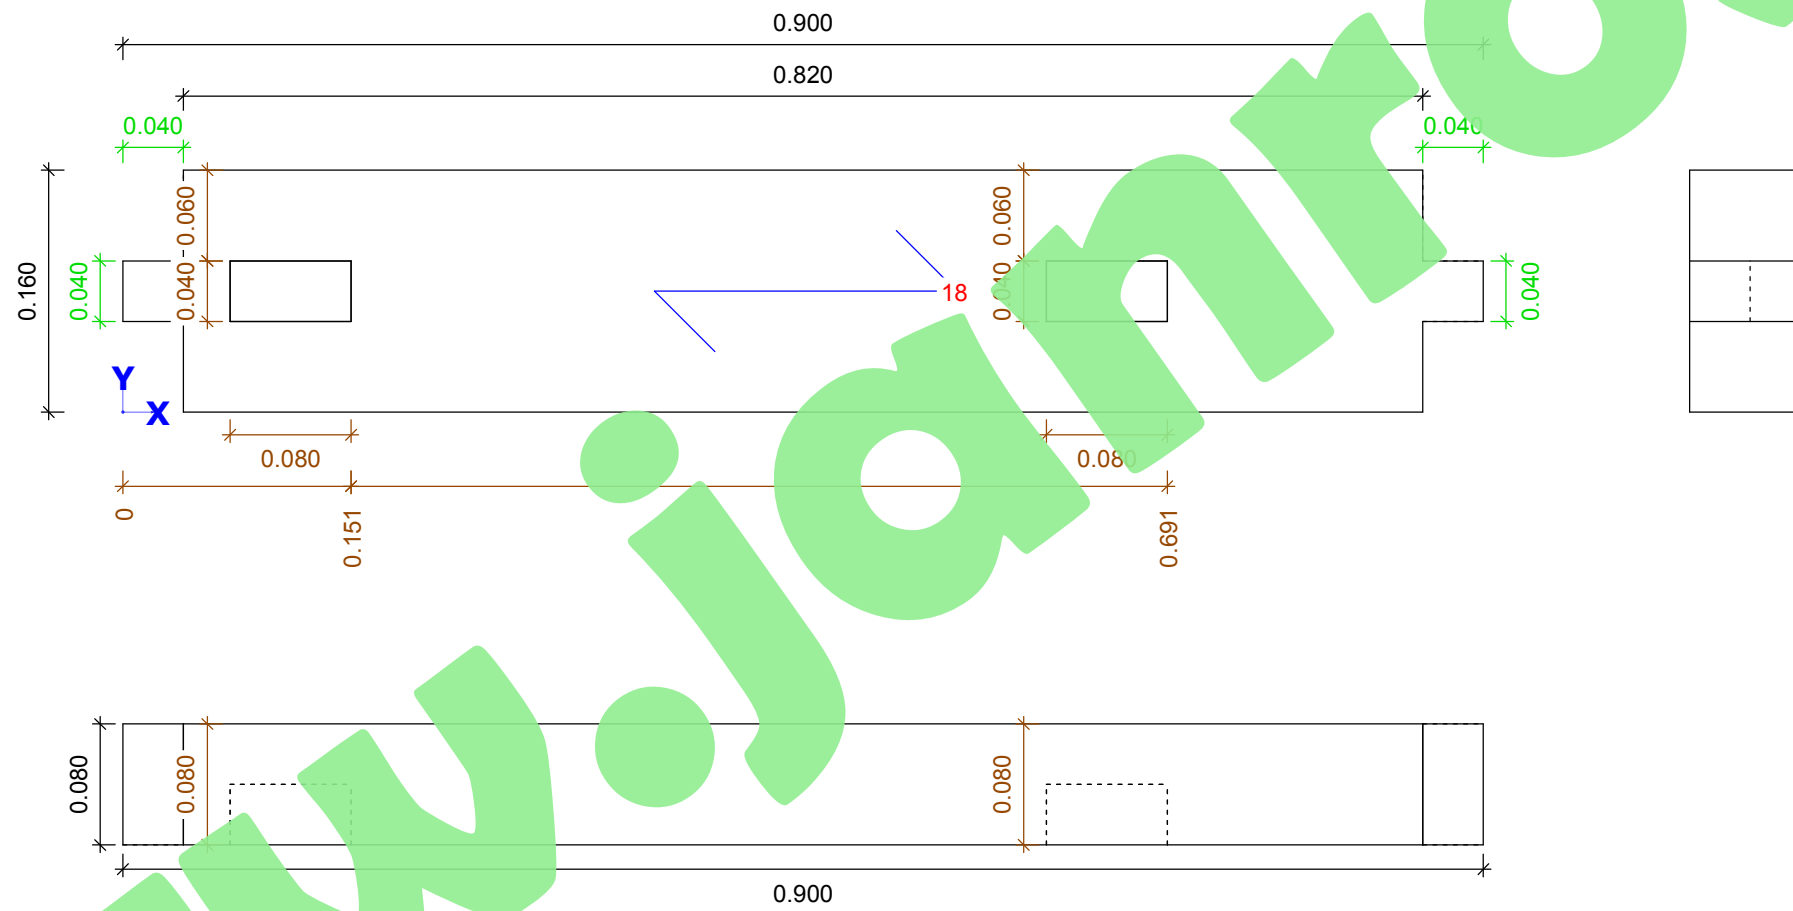

Krokev
Pořadové čís.: 13, 7 Kus
Měrná délka: 5.278 Metr
Sklon prvku: 40.0 Stupeň
Skutečná hmotnost [kg]: 23 kg
Měřítko 1:20

Krokev
Pořadové čís.: 14, 1 Kus
Měrná délka: 5.278 Metr
Sklon prvku: 40.0 Stupeň
Skutečná hmotnost [kg]: 23 kg
Měřítko 1:20

Krokev
Pořadové čís.: 15, 1 Kus
Měrná délka: 5.278 Metr
Sklon prvku: 40.0 Stupeň
Skutečná hmotnost [kg]: 23 kg
Měřítko 1:20

Krokev
Pořadové čís.: 16, 1 Kus
Měrná délka: 5.278 Metr
Sklon prvku: 40.0 Stupeň
Skutečná hmotnost [kg]: 23 kg
Měřítko 1:15

Výměna krokví
Pořadové čís.: 17, 1 Kus
Měrná délka: 0.900 Metr
Skutečná hmotnost [kg]: 4 kg
Měřítko 1:5

Výměna krokví
Pořadové čís.: 18, 1 Kus
Měrná délka: 0.900 Metr
Skutečná hmotnost [kg]: 4 kg
Měřítko 1:5

www.janros.cz

Krov.výplň
Pořadové čís.: 19, 2 Kus
Měrná délka: 0.815 Metr
Sklon prvku: 40.0 Stupeň
Skutečná hmotnost [kg]: 3 kg
Měřítko 1:5

Kleština
Pořadové čís.: 20, 19 Kus
Měrná délka: 4.152 Metr
Skutečná hmotnost [kg]: 18 kg
Měřítko 1:15