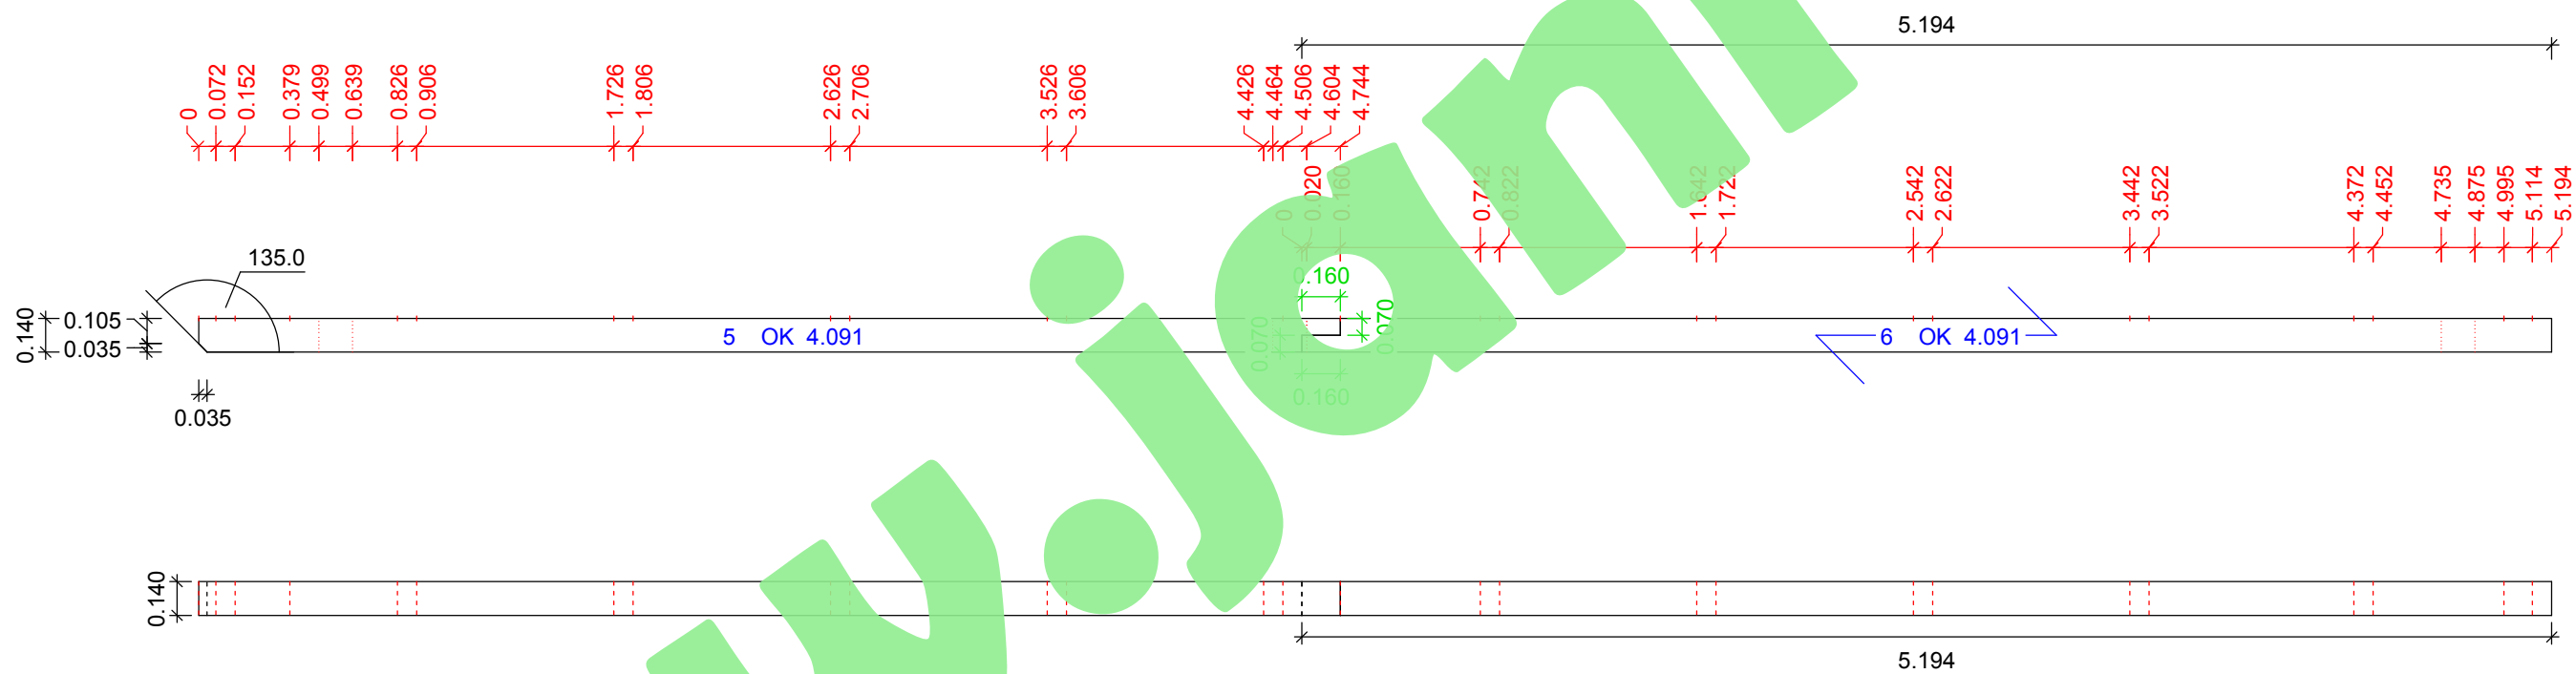

Pozednice
Pořadové čís.: 1, 1 Kus
Měrná délka: 5.454 Metr
Skutečná hmotnost [kg]: 37 kg
Měřítko 1:30

Středová vaznice
 Pořadové čís.: 3, 1 Kus
 Měrná délka: 5.324 Metr
 Skutečná hmotnost [kg]: 71 kg
 Měřítko 1:30

Středová vaznice
Pořadové čís.: 8, 1 Kus
Měrná délka: 5.324 Metr
Skutečná hmotnost [kg]: 70 kg
Měřítko 1:30

Pozednice
Pořadové čís.: 6, 1 Kus
Měrná délka: 5.194 Metr
Skutečná hmotnost [kg]: 35 kg
Měřítko 1:30

Krokev
Pořadové čís.: 9, 2 Kus
Měrná délka: 5.278 Metr
Sklon prvku: 40.0 Stupeň
Skutečná hmotnost [kg]: 23 kg
Měřítko 1:15

Krokev
Pořadové čís.: 10, 1 Kus
Měrná délka: 5.278 Metr
Sklon prvku: 40.0 Stupeň
Skutečná hmotnost [kg]: 23 kg
Měřítko: 1:15

Krokev
Pořadové čís.: 11, 9 Kus
Měrná délka: 5.278 Metr
Sklon prvku: 40.0 Stupeň
Skutečná hmotnost [kg]: 23 kg
Měřítko 1:20

Krokev
Pořadové čís.: 12, 2 Kus
Měrná délka: 5.278 Metr
Sklon prvku: 40.0 Stupeň
Skutečná hmotnost [kg]: 23 kg
Měřítko: 1:15