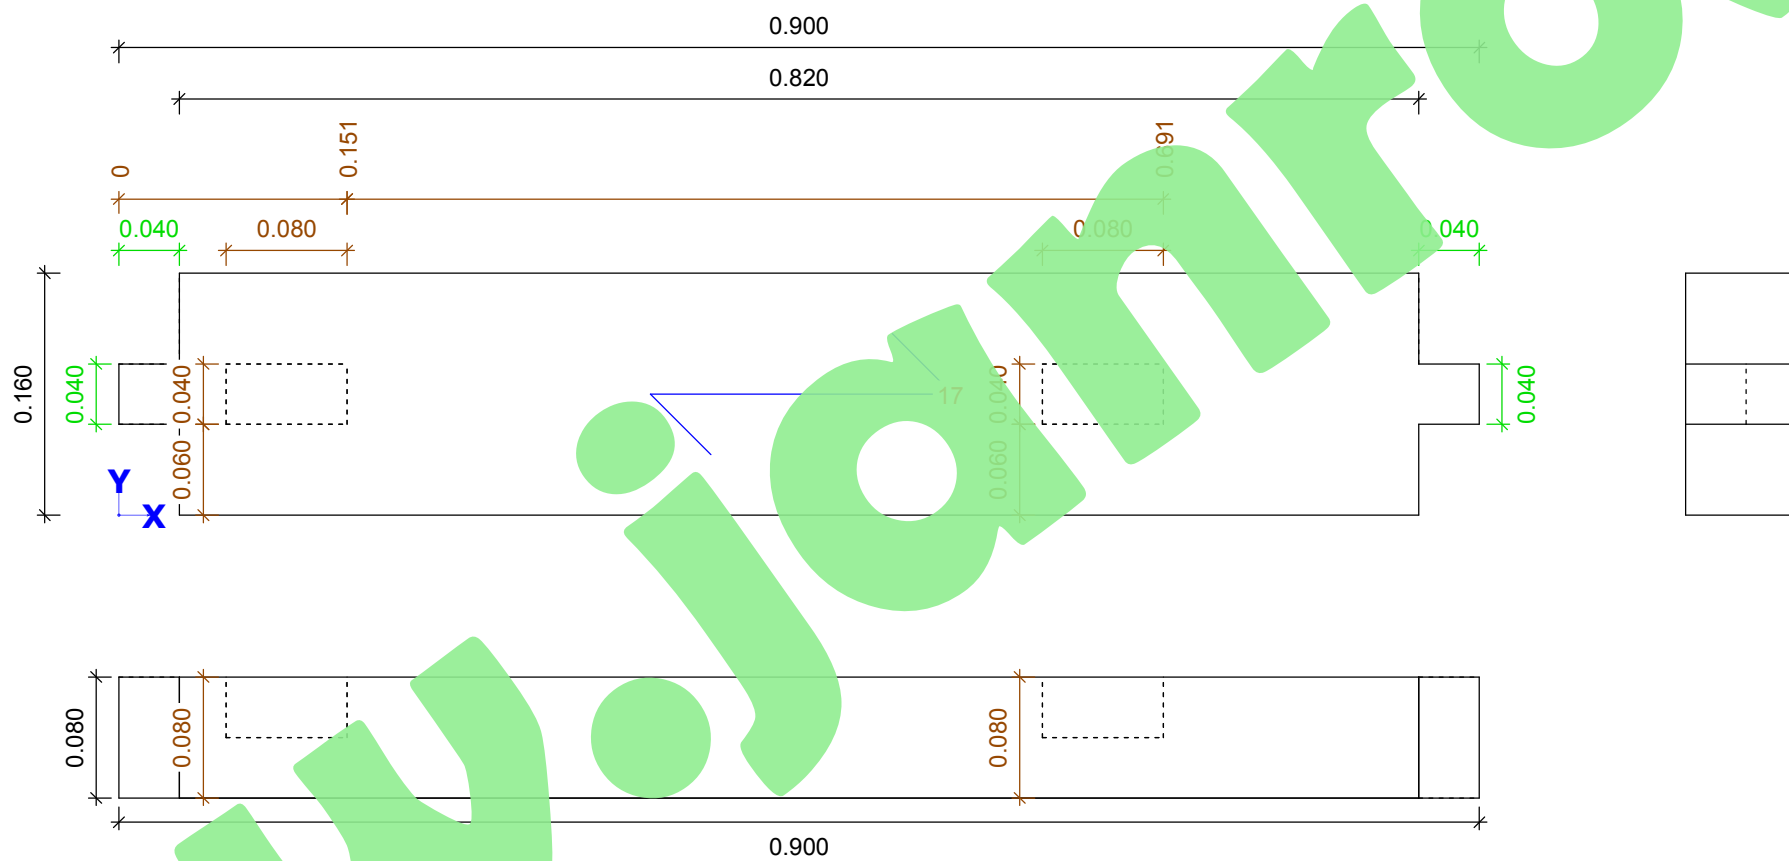

Výměna krokví
Pořadové čís.: 17, 1 Kus
Měrná délka: 0.900 Metr
Skutečná hmotnost [kg]: 4 kg
Měřítko 1:5