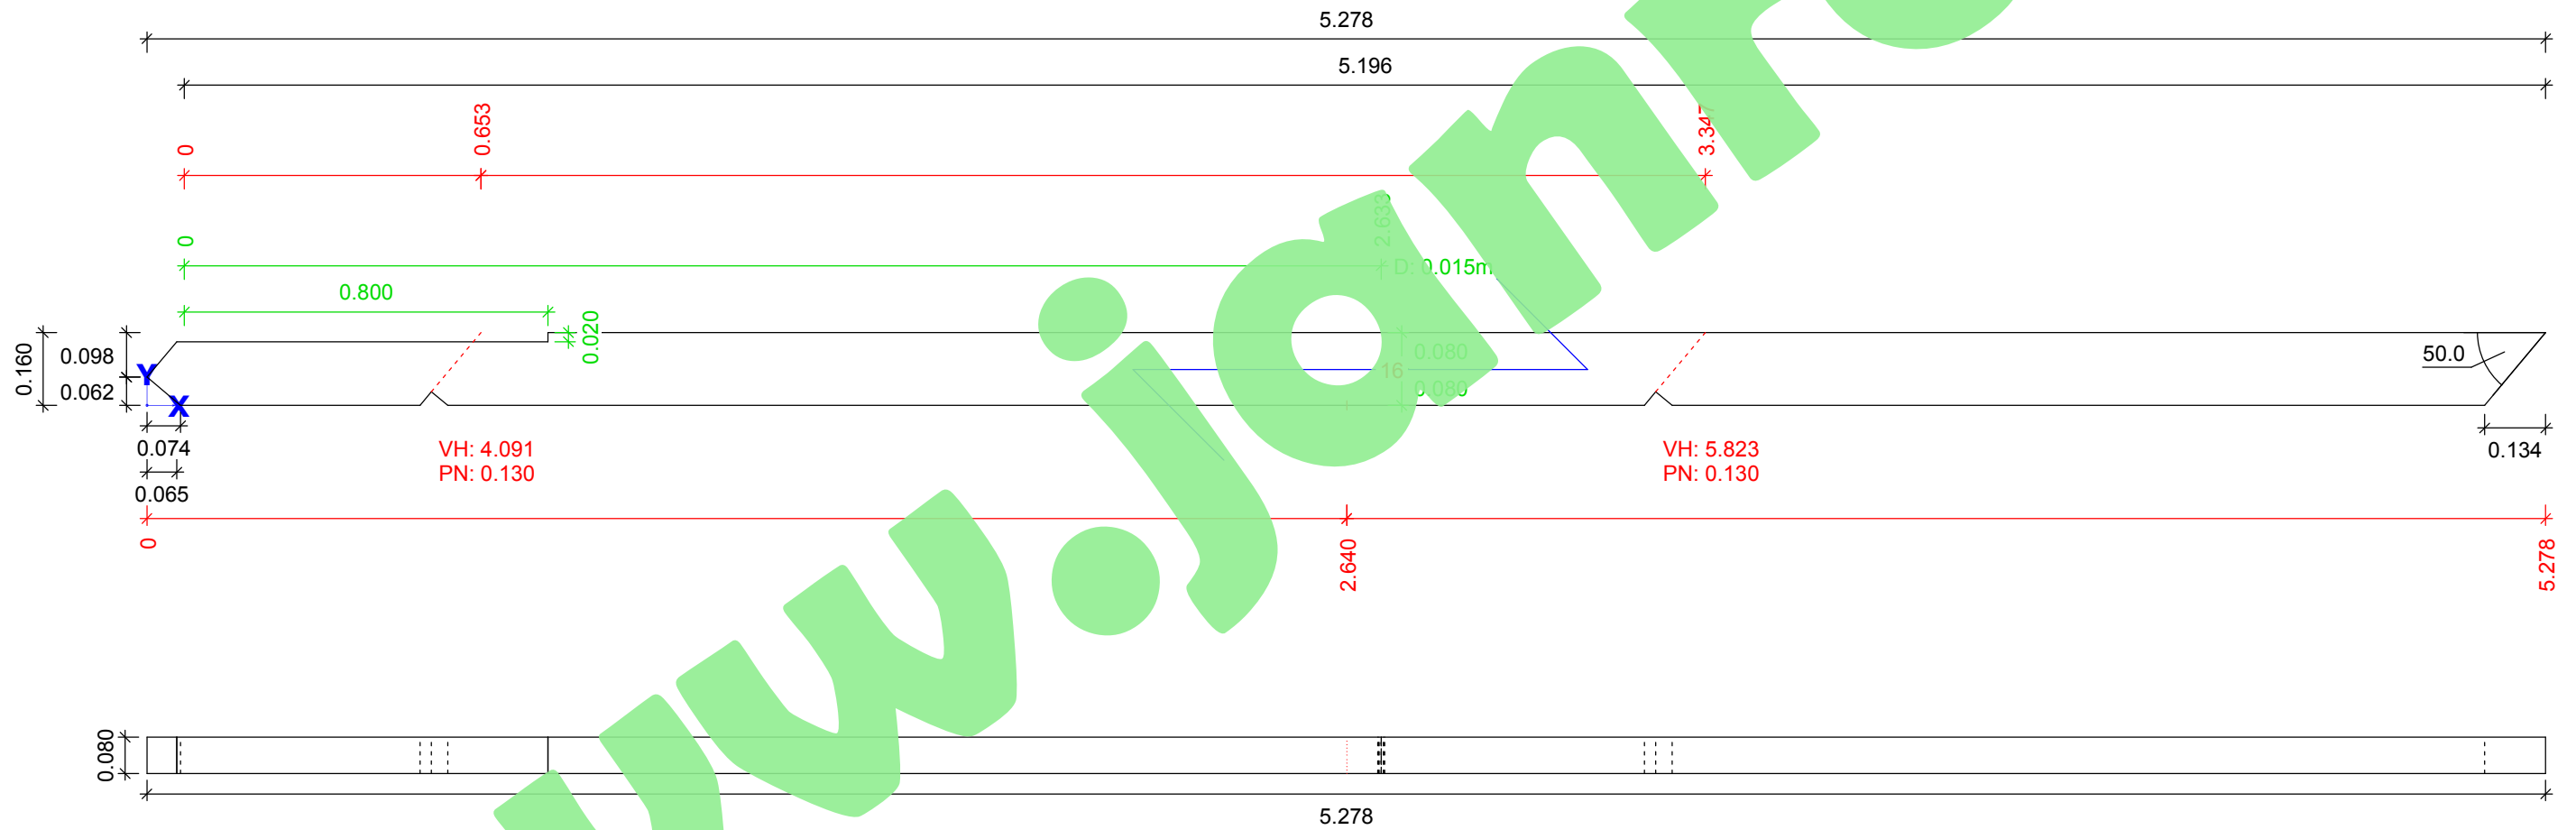

Krokev
Pořadové čís.: 9, 2 Kus
Měrná délka: 5.278 Metr
Sklon prvku: 40.0 Stupeň
Skutečná hmotnost [kg]: 23 kg
Měřítko 1:15

Krokev
Pořadové čís.: 10, 1 Kus
Měrná délka: 5.278 Metr
Sklon prvku: 40.0 Stupeň
Skutečná hmotnost [kg]: 23 kg
Měřítko: 1:15

Krokev
Pořadové čís.: 11, 9 Kus
Měrná délka: 5.278 Metr
Sklon prvku: 40.0 Stupeň
Skutečná hmotnost [kg]: 23 kg
Měřítko 1:20

Krokev
Pořadové čís.: 12, 2 Kus
Měrná délka: 5.278 Metr
Sklon prvku: 40.0 Stupeň
Skutečná hmotnost [kg]: 23 kg
Měřítko: 1:15

Krokev
Pořadové čís.: 13, 7 Kus
Měrná délka: 5.278 Metr
Sklon prvku: 40.0 Stupeň
Skutečná hmotnost [kg]: 23 kg
Měřítko 1:20

Krokev
Pořadové čís.: 14, 1 Kus
Měrná délka: 5.278 Metr
Sklon prvku: 40.0 Stupeň
Skutečná hmotnost [kg]: 23 kg
Měřítko 1:20

Krokev
Pořadové čís.: 15, 1 Kus
Měrná délka: 5.278 Metr
Sklon prvku: 40.0 Stupeň
Skutečná hmotnost [kg]: 23 kg
Měřítko 1:20

Krokev
Pořadové čís.: 16, 1 Kus
Měrná délka: 5.278 Metr
Sklon prvku: 40.0 Stupeň
Skutečná hmotnost [kg]: 23 kg
Měřítko 1:15