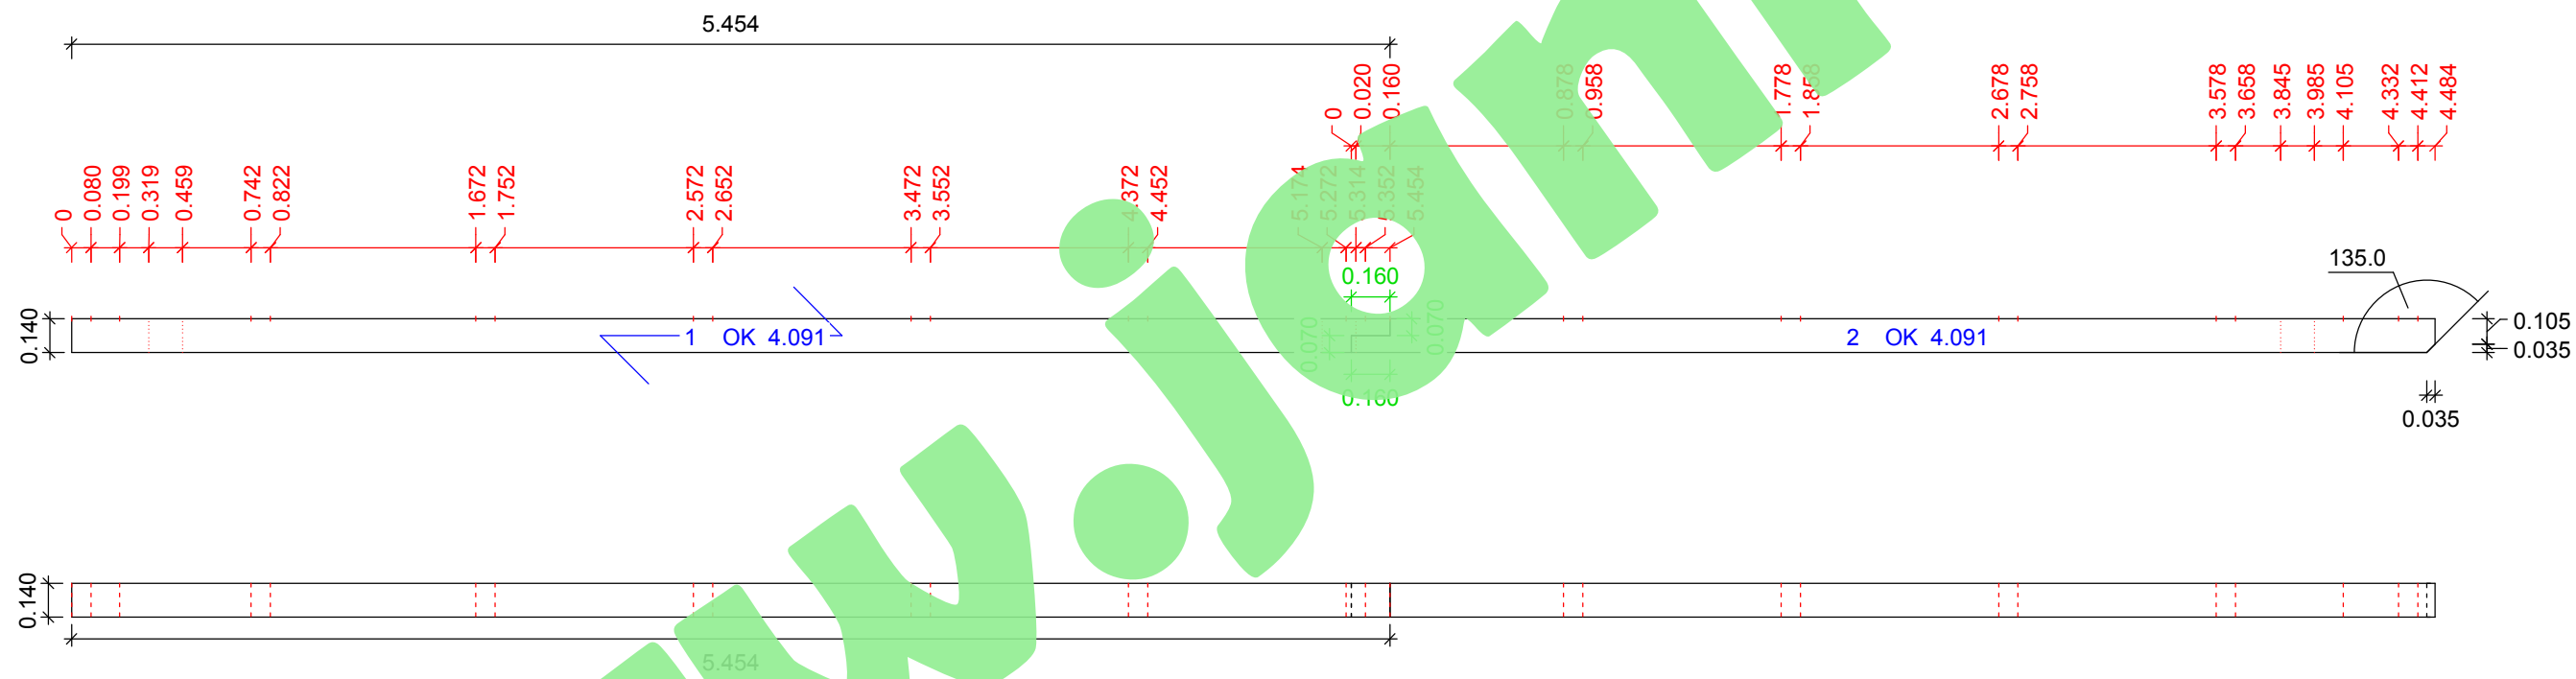

Pozednice
Pořadové čís.: 1, 1 Kus
Měrná délka: 5.454 Metr
Skutečná hmotnost [kg]: 37 kg
Měřítko 1:30

Středová vaznice
 Pořadové čís.: 3, 1 Kus
 Měrná délka: 5.324 Metr
 Skutečná hmotnost [kg]: 71 kg
 Měřítko 1:30

Středová vaznice
Pořadové čís.: 8, 1 Kus
Měrná délka: 5.324 Metr
Skutečná hmotnost [kg]: 70 kg
Měřítko 1:30

Pozednice
Pořadové čís.: 6, 1 Kus
Měrná délka: 5.194 Metr
Skutečná hmotnost [kg]: 35 kg
Měřítko 1:30

Krokev
Pořadové čís.: 9, 2 Kus
Měrná délka: 5.278 Metr
Sklon prvku: 40.0 Stupeň
Skutečná hmotnost [kg]: 23 kg
Měřítko 1:15

Krokev
Pořadové čís.: 10, 1 Kus
Měrná délka: 5.278 Metr
Sklon prvku: 40.0 Stupeň
Skutečná hmotnost [kg]: 23 kg
Měřítko: 1:15

Krokev
Pořadové čís.: 11, 9 Kus
Měrná délka: 5.278 Metr
Sklon prvku: 40.0 Stupeň
Skutečná hmotnost [kg]: 23 kg
Měřítko 1:20

Krokev
Pořadové čís.: 12, 2 Kus
Měrná délka: 5.278 Metr
Sklon prvku: 40.0 Stupeň
Skutečná hmotnost [kg]: 23 kg
Měřítko: 1:15