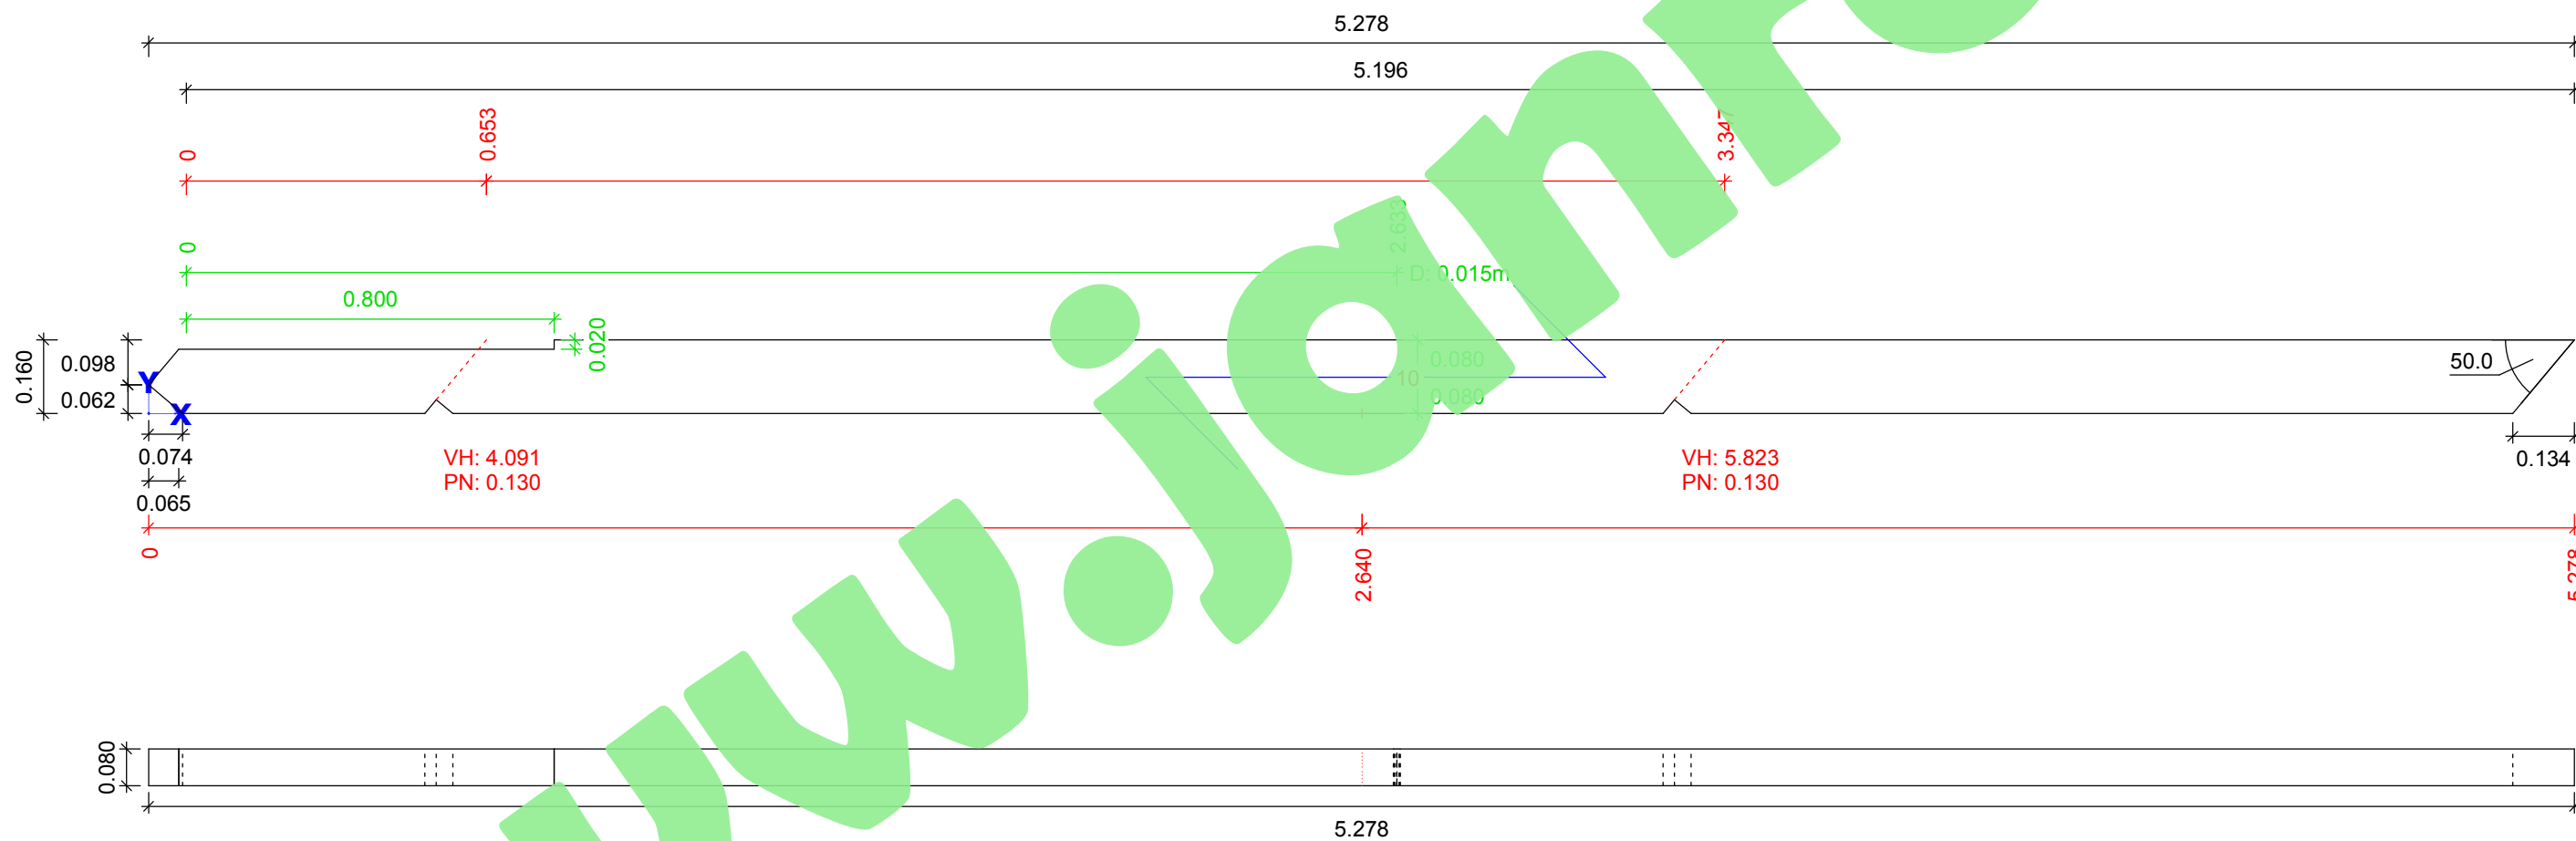

Středová vaznice
Pořadové čís.: 8, 1 Kus
Měrná délka: 5.324 Metr
Skutečná hmotnost [kg]: 70 kg
Měřítko 1:30

Pozednice
Pořadové čís.: 6, 1 Kus
Měrná délka: 5.194 Metr
Skutečná hmotnost [kg]: 35 kg
Měřítko 1:30

Krokev
Pořadové čís.: 9, 2 Kus
Měrná délka: 5.278 Metr
Sklon prvku: 40.0 Stupeň
Skutečná hmotnost [kg]: 23 kg
Měřítko 1:15

Krokev
Pořadové čís.: 10, 1 Kus
Měrná délka: 5.278 Metr
Sklon prvku: 40.0 Stupeň
Skutečná hmotnost [kg]: 23 kg
Měřítko: 1:15

Krokev
Pořadové čís.: 11, 9 Kus
Měrná délka: 5.278 Metr
Sklon prvku: 40.0 Stupeň
Skutečná hmotnost [kg]: 23 kg
Měřítko 1:20

Krokev
Pořadové čís.: 12, 2 Kus
Měrná délka: 5.278 Metr
Sklon prvku: 40.0 Stupeň
Skutečná hmotnost [kg]: 23 kg
Měřítko: 1:15

Krokev
Pořadové čís.: 13, 7 Kus
Měrná délka: 5.278 Metr
Sklon prvku: 40.0 Stupeň
Skutečná hmotnost [kg]: 23 kg
Měřítko 1:20

Krokev
Pořadové čís.: 14, 1 Kus
Měrná délka: 5.278 Metr
Sklon prvku: 40.0 Stupeň
Skutečná hmotnost [kg]: 23 kg
Měřítko 1:20