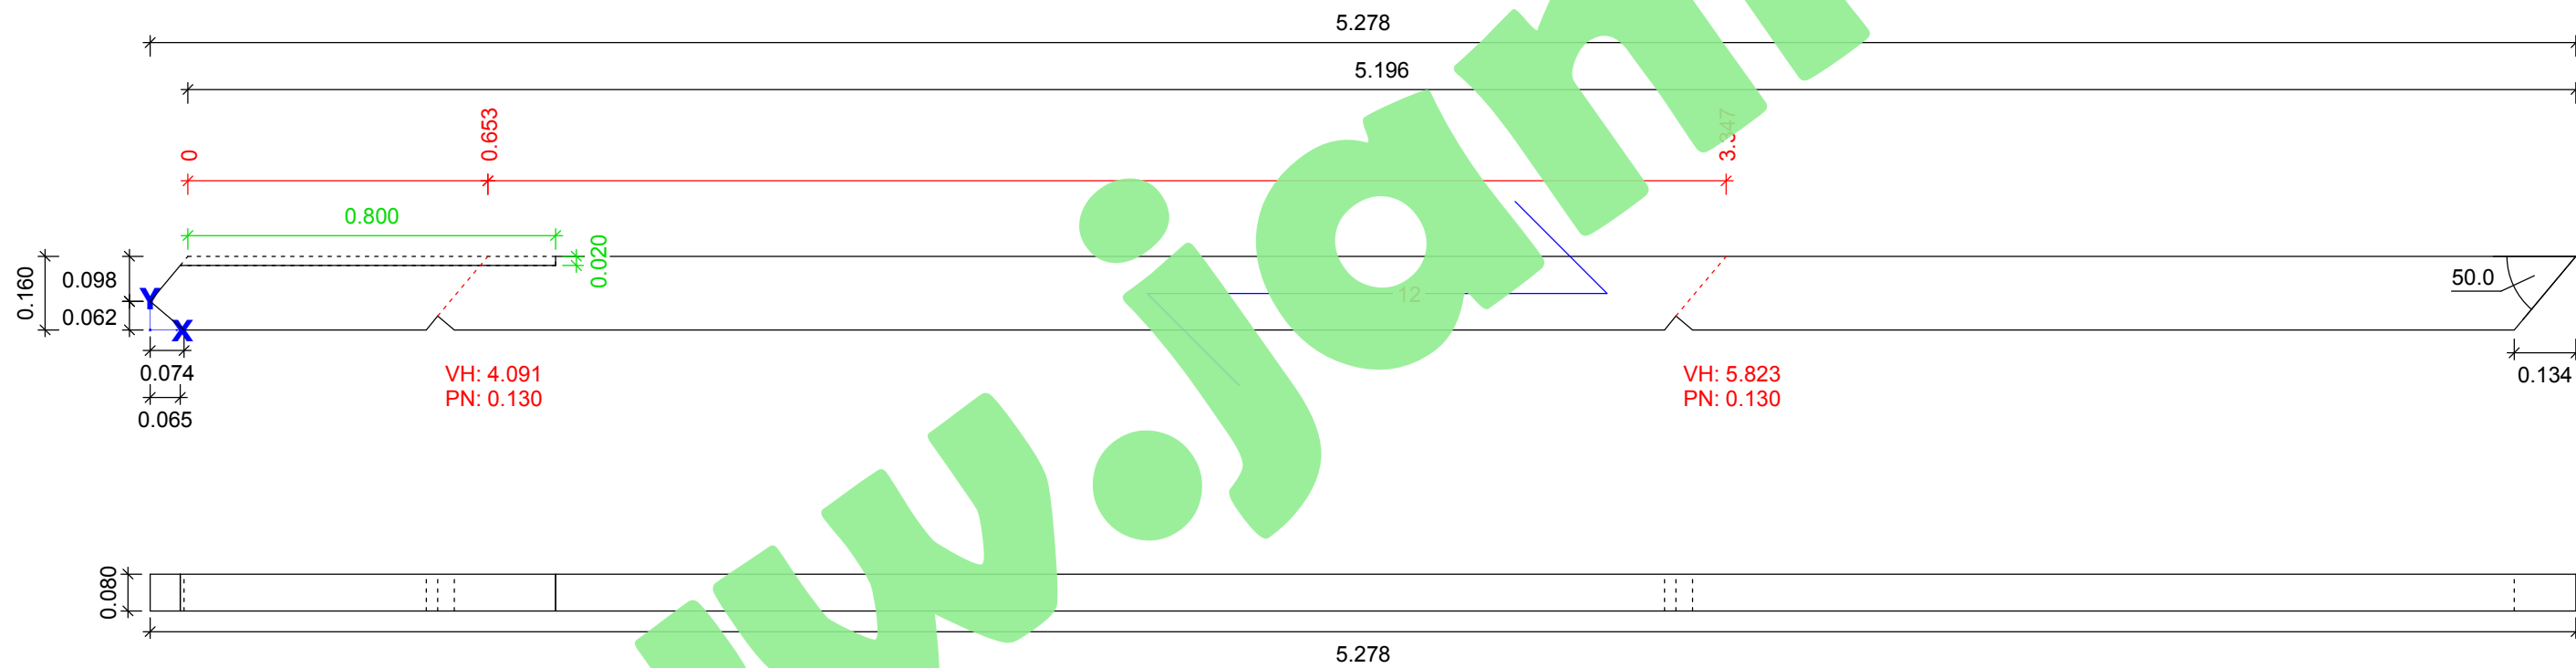

Krokev
Pořadové čís.: 9, 2 Kus
Měrná délka: 5.278 Metr
Sklon prvku: 40.0 Stupeň
Skutečná hmotnost [kg]: 23 kg
Měřítko 1:15

Krokev
Pořadové čís.: 10, 1 Kus
Měrná délka: 5.278 Metr
Sklon prvku: 40.0 Stupeň
Skutečná hmotnost [kg]: 23 kg
Měřítko: 1:15

Krokev
Pořadové čís.: 11, 9 Kus
Měrná délka: 5.278 Metr
Sklon prvku: 40.0 Stupeň
Skutečná hmotnost [kg]: 23 kg
Měřítko 1:20

Krokev
Pořadové čís.: 12, 2 Kus
Měrná délka: 5.278 Metr
Sklon prvku: 40.0 Stupeň
Skutečná hmotnost [kg]: 23 kg
Měřítko: 1:15

Krokev
Pořadové čís.: 13, 7 Kus
Měrná délka: 5.278 Metr
Sklon prvku: 40.0 Stupeň
Skutečná hmotnost [kg]: 23 kg
Měřítko 1:20

Krokev
Pořadové čís.: 14, 1 Kus
Měrná délka: 5.278 Metr
Sklon prvku: 40.0 Stupeň
Skutečná hmotnost [kg]: 23 kg
Měřítko 1:20

Krokev
Pořadové čís.: 15, 1 Kus
Měrná délka: 5.278 Metr
Sklon prvku: 40.0 Stupeň
Skutečná hmotnost [kg]: 23 kg
Měřítko 1:20

Krokev
Pořadové čís.: 16, 1 Kus
Měrná délka: 5.278 Metr
Sklon prvku: 40.0 Stupeň
Skutečná hmotnost [kg]: 23 kg
Měřítko 1:15