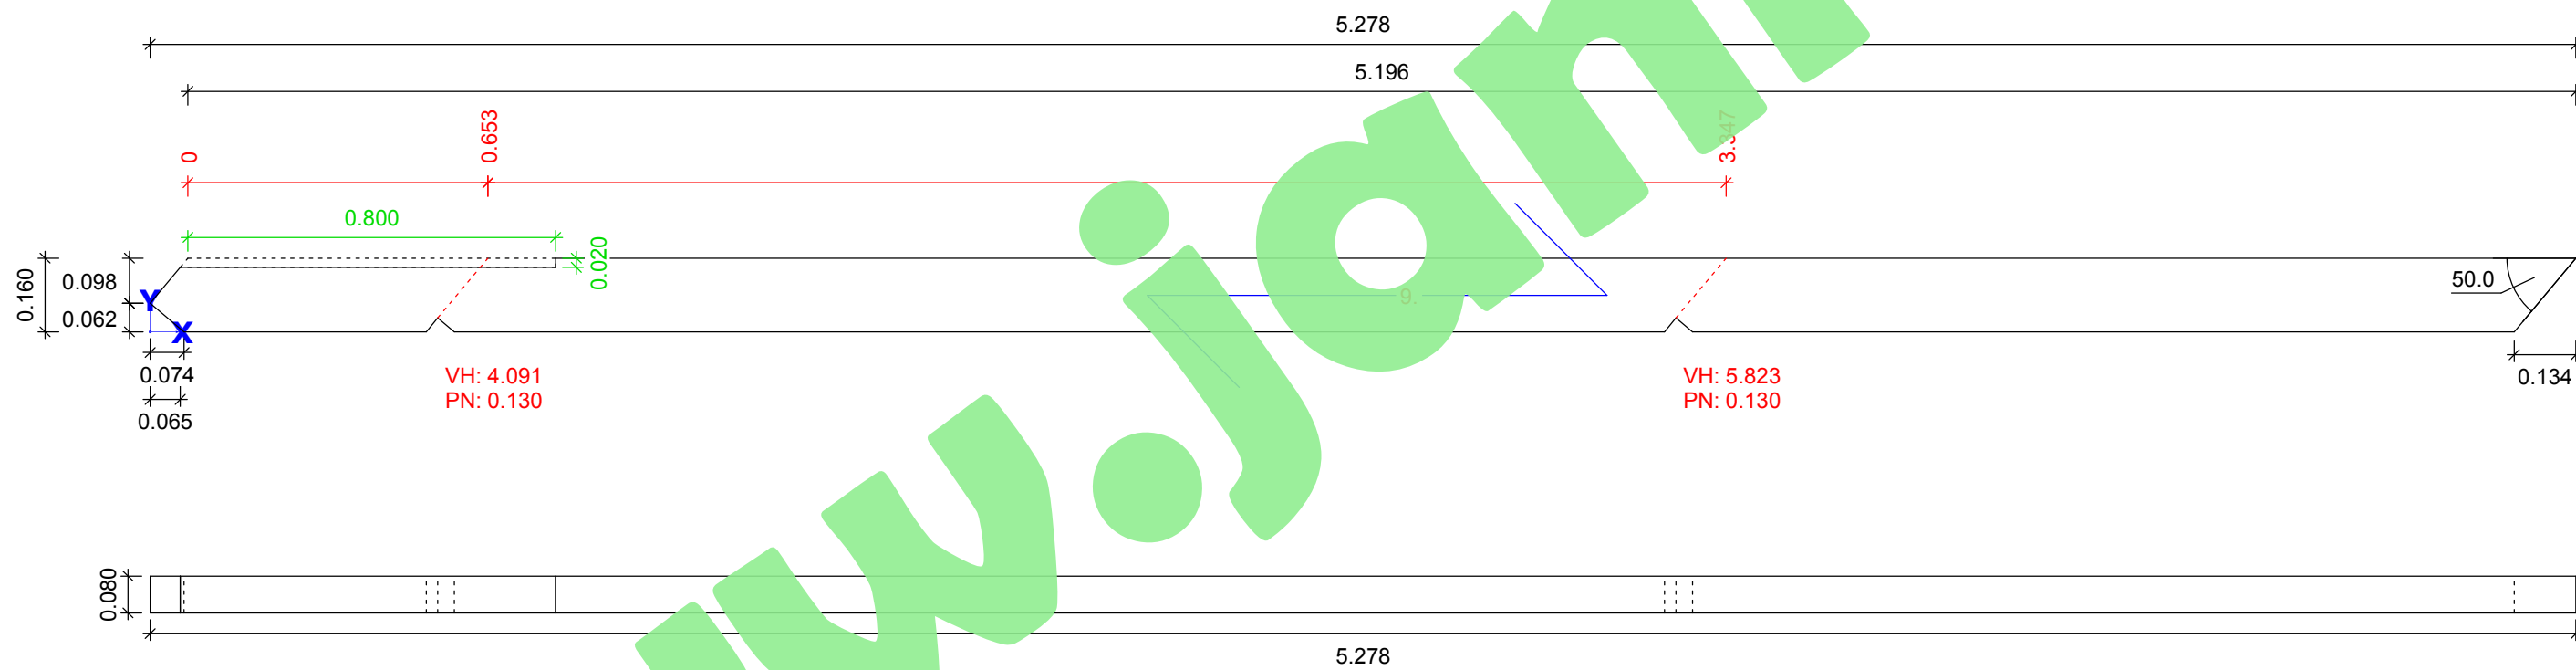

Pozednice
Pořadové čís.: 1, 1 Kus
Měrná délka: 5.454 Metr
Skutečná hmotnost [kg]: 37 kg
Měřítko 1:30

Středová vaznice
 Pořadové čís.: 3, 1 Kus
 Měrná délka: 5.324 Metr
 Skutečná hmotnost [kg]: 71 kg
 Měřítko 1:30

Středová vaznice
Pořadové čís.: 8, 1 Kus
Měrná délka: 5.324 Metr
Skutečná hmotnost [kg]: 70 kg
Měřítko 1:30

Pozednice
Pořadové čís.: 6, 1 Kus
Měrná délka: 5.194 Metr
Skutečná hmotnost [kg]: 35 kg
Měřítko 1:30

Krokev
Pořadové čís.: 9, 2 Kus
Měrná délka: 5.278 Metr
Sklon prvku: 40.0 Stupeň
Skutečná hmotnost [kg]: 23 kg
Měřítko 1:15

Krokev
Pořadové čís.: 10, 1 Kus
Měrná délka: 5.278 Metr
Sklon prvku: 40.0 Stupeň
Skutečná hmotnost [kg]: 23 kg
Měřítko: 1:15

Krokev
Pořadové čís.: 11, 9 Kus
Měrná délka: 5.278 Metr
Sklon prvku: 40.0 Stupeň
Skutečná hmotnost [kg]: 23 kg
Měřítko 1:20

Krokev
Pořadové čís.: 12, 2 Kus
Měrná délka: 5.278 Metr
Sklon prvku: 40.0 Stupeň
Skutečná hmotnost [kg]: 23 kg
Měřítko: 1:15