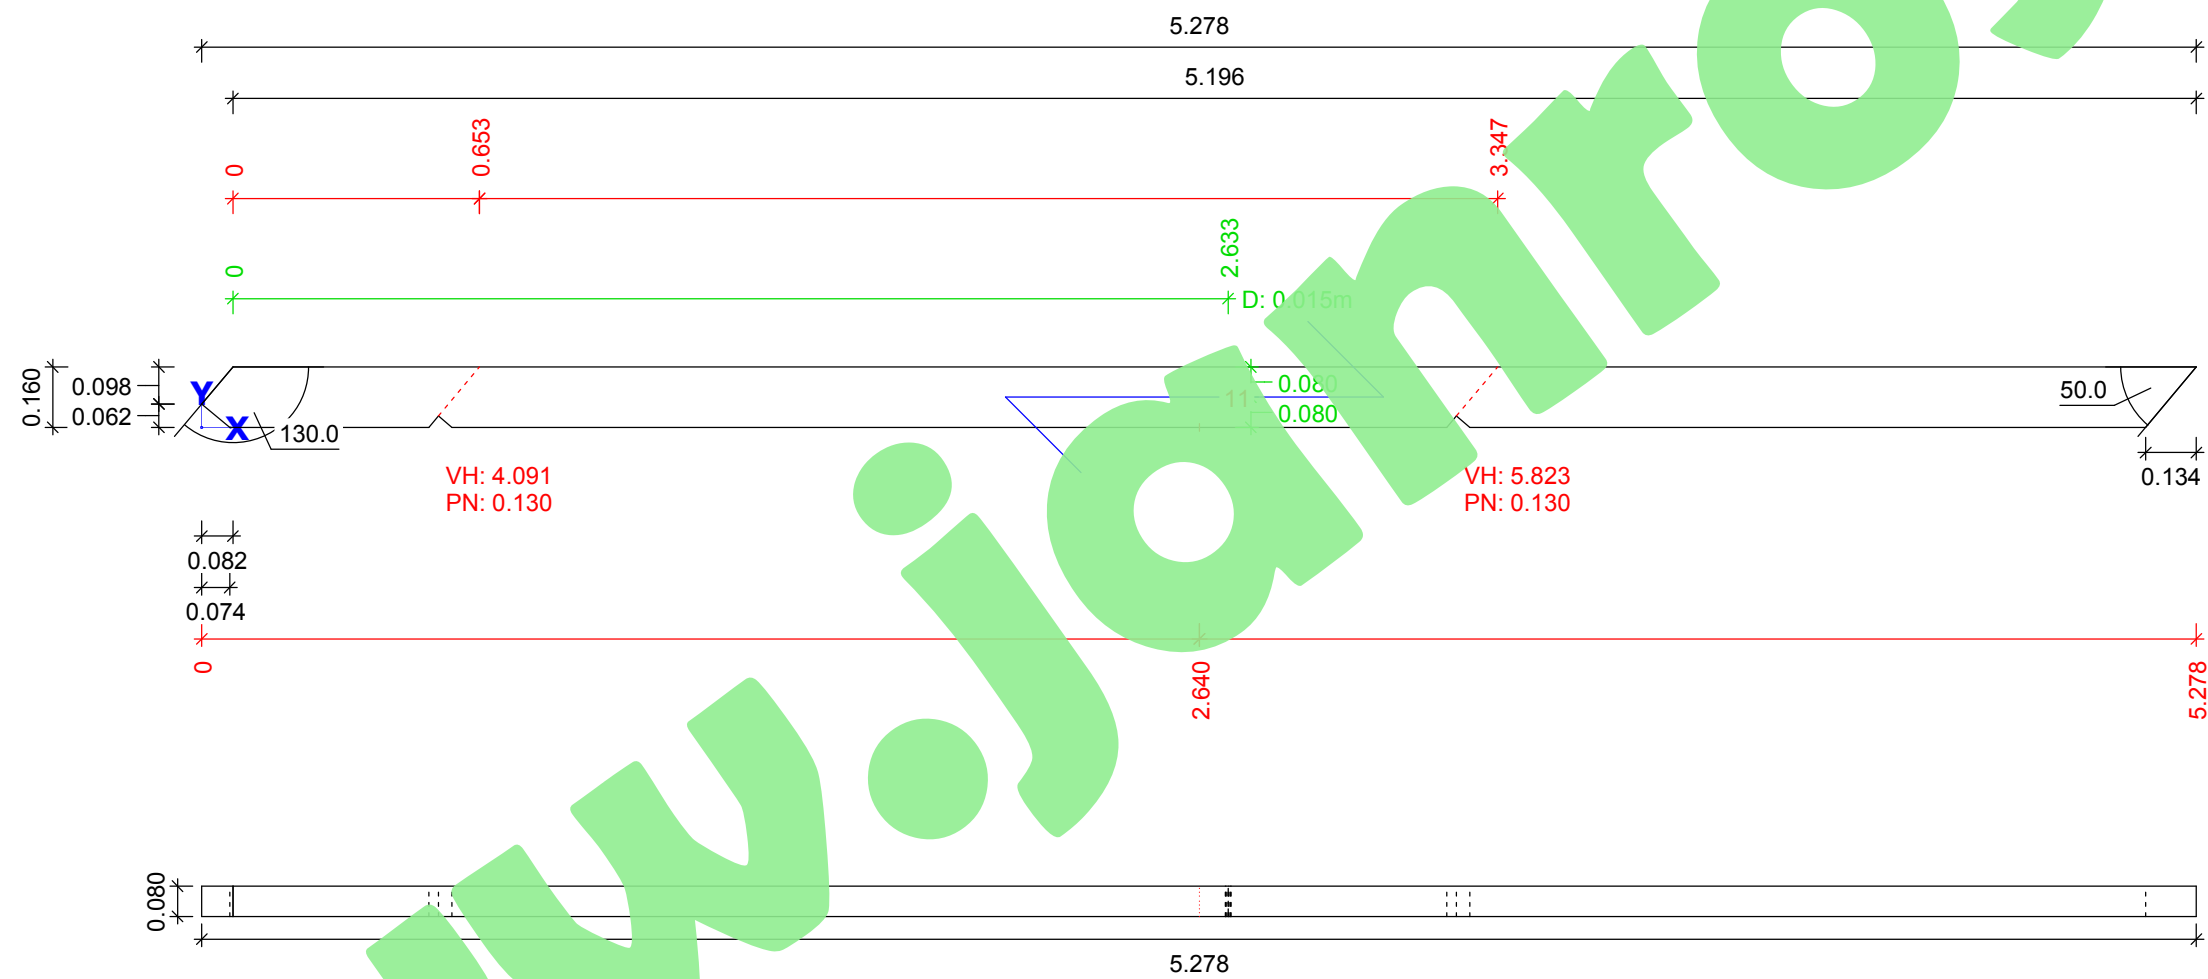

Krokev
Pořadové čís.: 9, 2 Kus
Měrná délka: 5.278 Metr
Sklon prvku: 40.0 Stupeň
Skutečná hmotnost [kg]: 23 kg
Měřítko 1:15

Krokev
Pořadové čís.: 10, 1 Kus
Měrná délka: 5.278 Metr
Sklon prvku: 40.0 Stupeň
Skutečná hmotnost [kg]: 23 kg
Měřítko: 1:15

Krokev
Pořadové čís.: 11, 9 Kus
Měrná délka: 5.278 Metr
Sklon prvku: 40.0 Stupeň
Skutečná hmotnost [kg]: 23 kg
Měřítko 1:20

Krokev
Pořadové čís.: 12, 2 Kus
Měrná délka: 5.278 Metr
Sklon prvku: 40.0 Stupeň
Skutečná hmotnost [kg]: 23 kg
Měřítko: 1:15

Krokev
Pořadové čís.: 13, 7 Kus
Měrná délka: 5.278 Metr
Sklon prvku: 40.0 Stupeň
Skutečná hmotnost [kg]: 23 kg
Měřítko 1:20

Krokev
Pořadové čís.: 14, 1 Kus
Měrná délka: 5.278 Metr
Sklon prvku: 40.0 Stupeň
Skutečná hmotnost [kg]: 23 kg
Měřítko 1:20

Krokev
Pořadové čís.: 15, 1 Kus
Měrná délka: 5.278 Metr
Sklon prvku: 40.0 Stupeň
Skutečná hmotnost [kg]: 23 kg
Měřítko 1:20

Krokev
Pořadové čís.: 16, 1 Kus
Měrná délka: 5.278 Metr
Sklon prvku: 40.0 Stupeň
Skutečná hmotnost [kg]: 23 kg
Měřítko 1:15