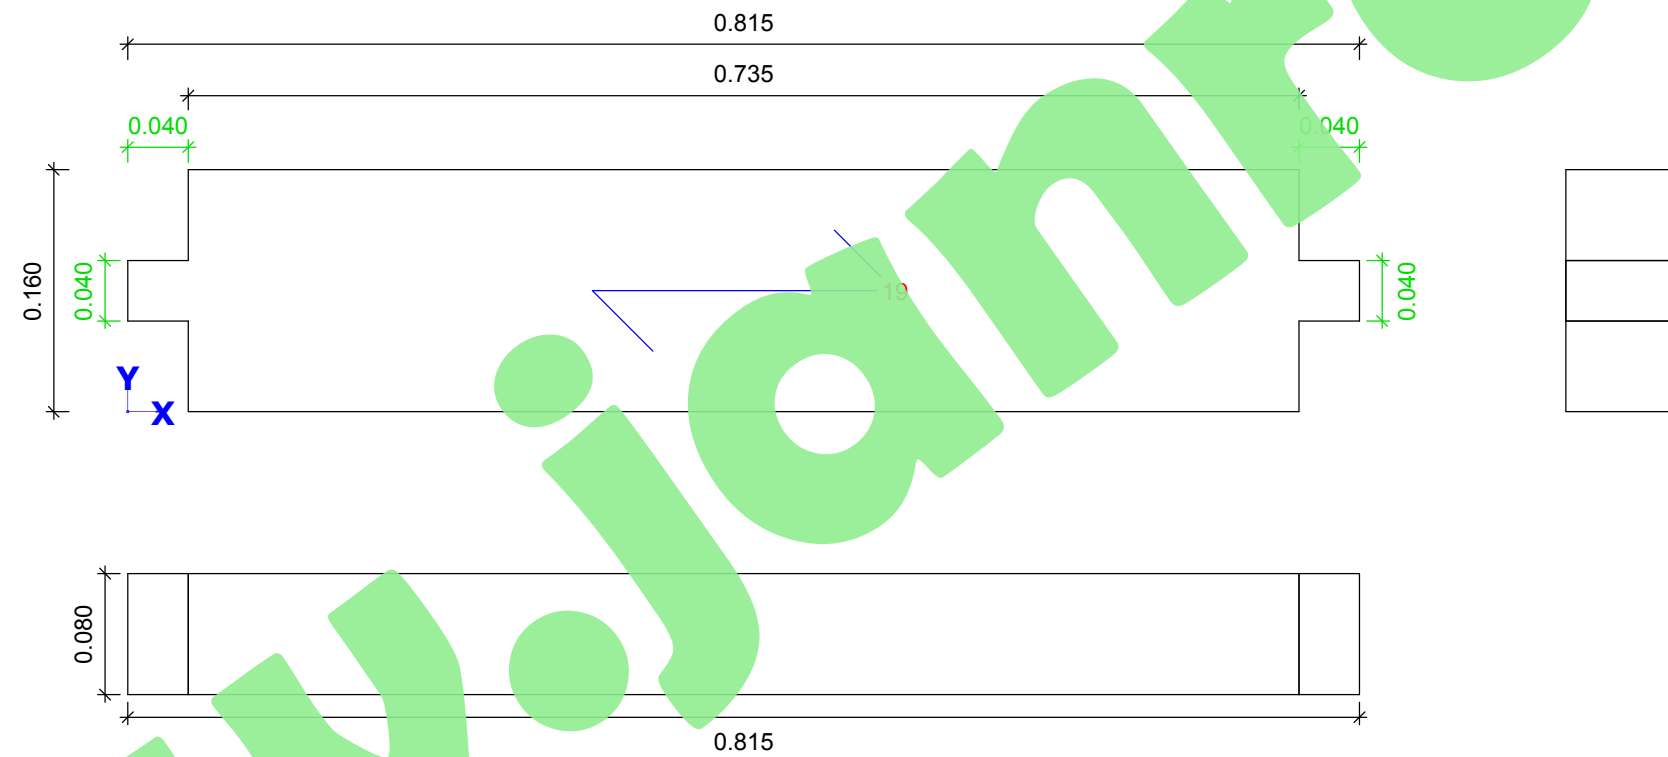

Krokev
Pořadové čís.: 13, 7 Kus
Měrná délka: 5.278 Metr
Sklon prvku: 40.0 Stupeň
Skutečná hmotnost [kg]: 23 kg
Měřítko 1:20

Krokev
Pořadové čís.: 14, 1 Kus
Měrná délka: 5.278 Metr
Sklon prvku: 40.0 Stupeň
Skutečná hmotnost [kg]: 23 kg
Měřítko 1:20

Krokev
Pořadové čís.: 15, 1 Kus
Měrná délka: 5.278 Metr
Sklon prvku: 40.0 Stupeň
Skutečná hmotnost [kg]: 23 kg
Měřítko 1:20

Krokev
Pořadové čís.: 16, 1 Kus
Měrná délka: 5.278 Metr
Sklon prvku: 40.0 Stupeň
Skutečná hmotnost [kg]: 23 kg
Měřítko 1:15

Výměna krokví
Pořadové čís.: 17, 1 Kus
Měrná délka: 0.900 Metr
Skutečná hmotnost [kg]: 4 kg
Měřítko 1:5

Výměna krokví
Pořadové čís.: 18, 1 Kus
Měrná délka: 0.900 Metr
Skutečná hmotnost [kg]: 4 kg
Měřítko 1:5

www.janros.cz

Krov.výplň
Pořadové čís.: 19, 2 Kus
Měrná délka: 0.815 Metr
Sklon prvku: 40.0 Stupeň
Skutečná hmotnost [kg]: 3 kg
Měřítko 1:5

Kleština
Pořadové čís.: 20, 19 Kus
Měrná délka: 4.152 Metr
Skutečná hmotnost [kg]: 18 kg
Měřítko 1:15