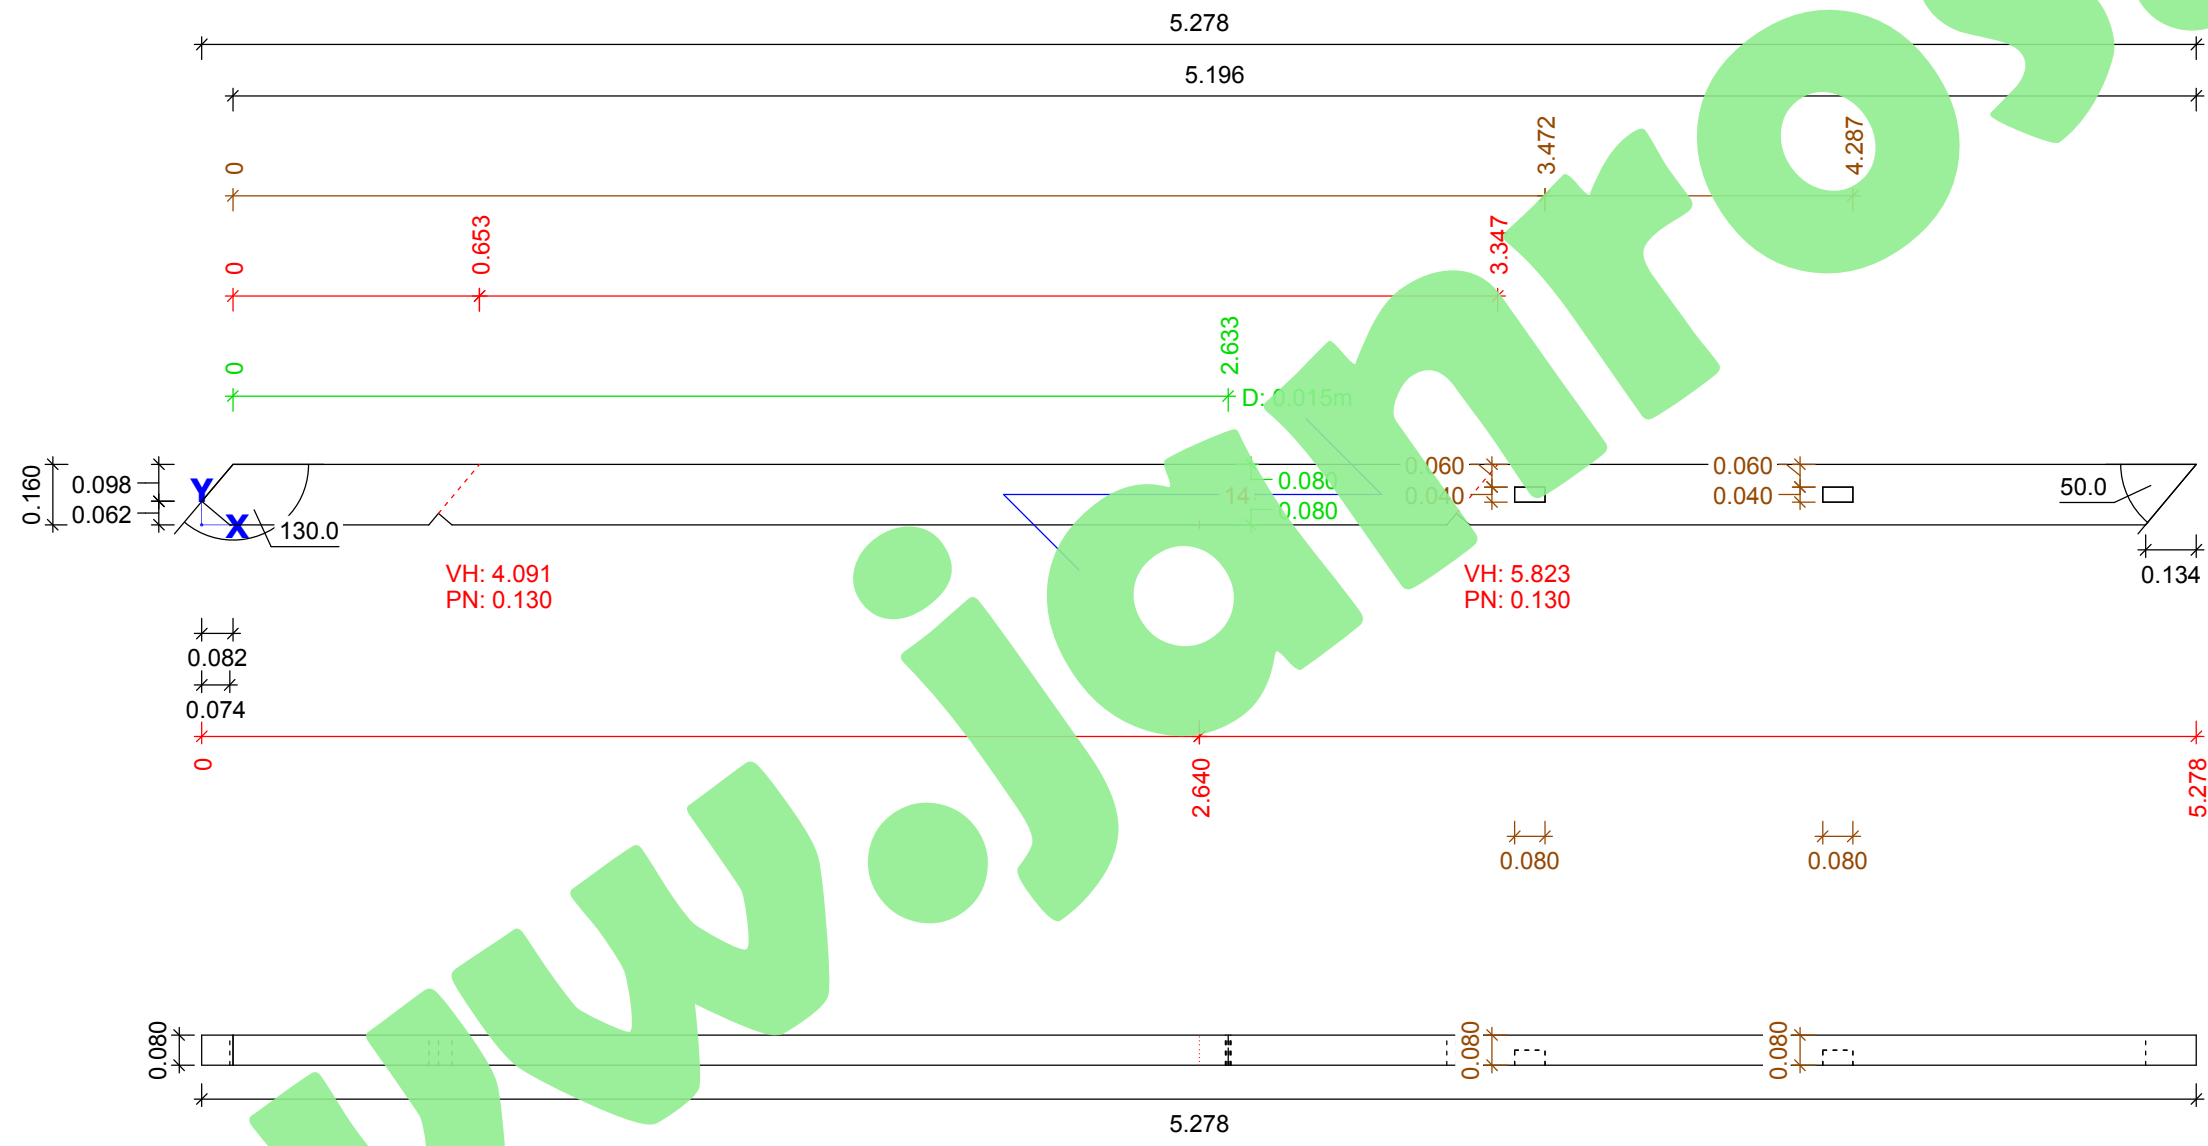

Krokev
Pořadové čís.: 9, 2 Kus
Měrná délka: 5.278 Metr
Sklon prvku: 40.0 Stupeň
Skutečná hmotnost [kg]: 23 kg
Měřítko 1:15

Krokev
Pořadové čís.: 10, 1 Kus
Měrná délka: 5.278 Metr
Sklon prvku: 40.0 Stupeň
Skutečná hmotnost [kg]: 23 kg
Měřítko: 1:15

Krokev
Pořadové čís.: 11, 9 Kus
Měrná délka: 5.278 Metr
Sklon prvku: 40.0 Stupeň
Skutečná hmotnost [kg]: 23 kg
Měřítko 1:20

Krokev
Pořadové čís.: 12, 2 Kus
Měrná délka: 5.278 Metr
Sklon prvku: 40.0 Stupeň
Skutečná hmotnost [kg]: 23 kg
Měřítko: 1:15

Krokev
Pořadové čís.: 13, 7 Kus
Měrná délka: 5.278 Metr
Sklon prvku: 40.0 Stupeň
Skutečná hmotnost [kg]: 23 kg
Měřítko 1:20

Krokev
Pořadové čís.: 14, 1 Kus
Měrná délka: 5.278 Metr
Sklon prvku: 40.0 Stupeň
Skutečná hmotnost [kg]: 23 kg
Měřítko 1:20

Krokev
Pořadové čís.: 15, 1 Kus
Měrná délka: 5.278 Metr
Sklon prvku: 40.0 Stupeň
Skutečná hmotnost [kg]: 23 kg
Měřítko 1:20

Krokev
Pořadové čís.: 16, 1 Kus
Měrná délka: 5.278 Metr
Sklon prvku: 40.0 Stupeň
Skutečná hmotnost [kg]: 23 kg
Měřítko 1:15