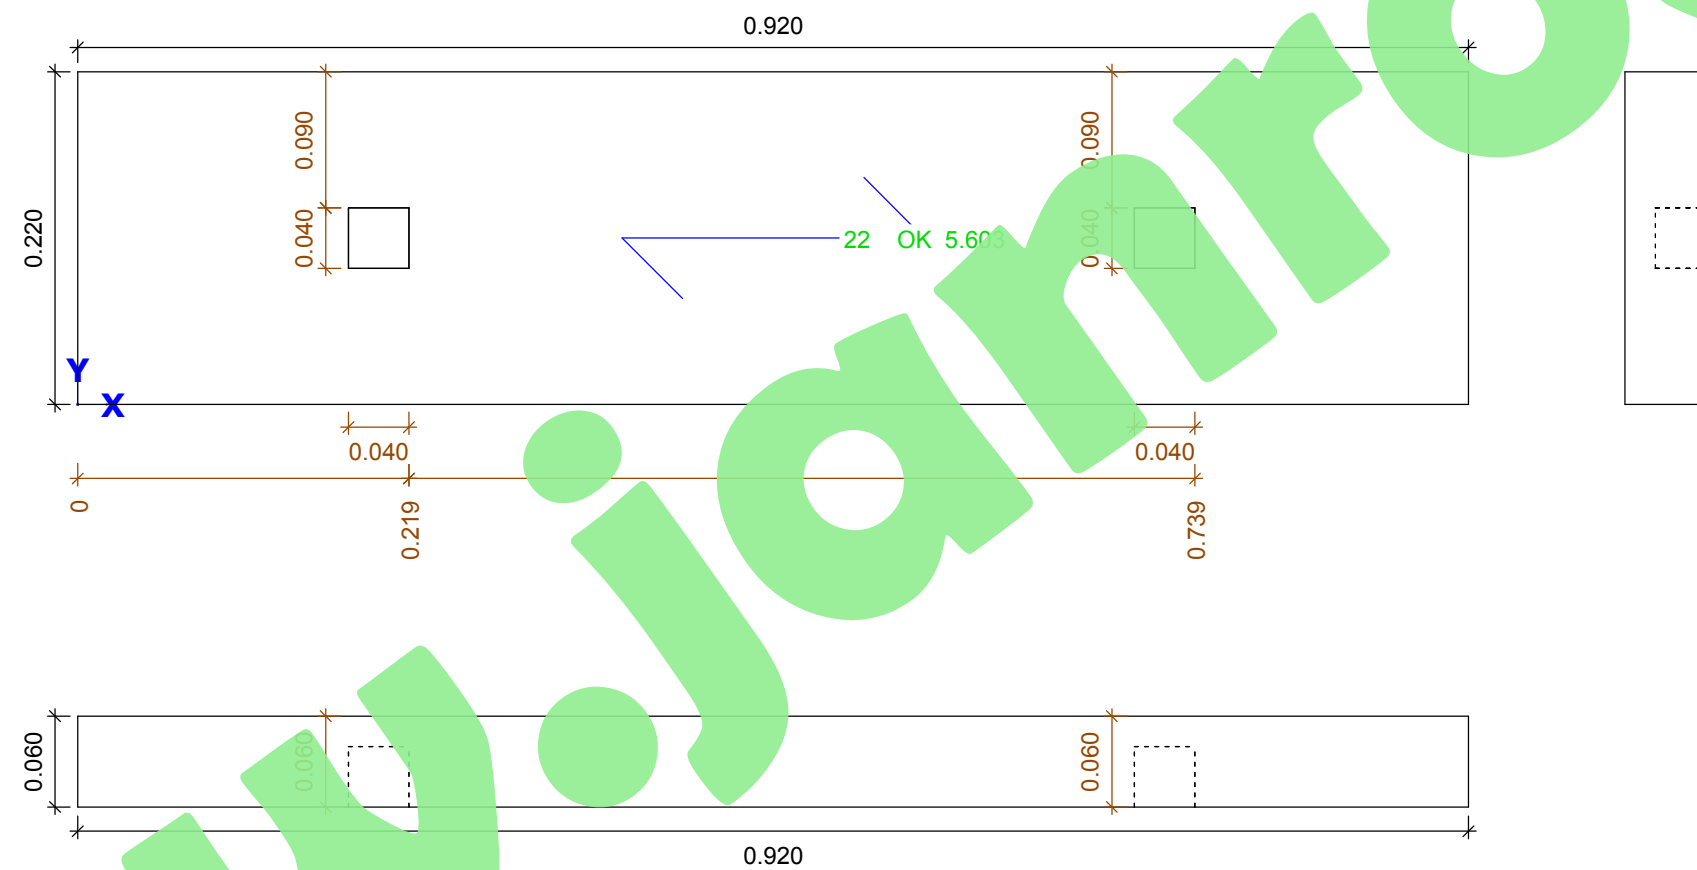

Krokev
Pořadové čís.: 15, 1 Kus
Měrná délka: 5.278 Metr
Sklon prvku: 40.0 Stupeň
Skutečná hmotnost [kg]: 23 kg
Měřítko 1:20

Krokev
Pořadové čís.: 16, 1 Kus
Měrná délka: 5.278 Metr
Sklon prvku: 40.0 Stupeň
Skutečná hmotnost [kg]: 23 kg
Měřítko 1:15

www.janros.cz

Krov.výplň
Pořadové čís.: 19, 2 Kus
Měrná délka: 0.815 Metr
Sklon prvku: 40.0 Stupeň
Skutečná hmotnost [kg]: 3 kg
Měřítko 1:5

Kleština
Pořadové čís.: 20, 19 Kus
Měrná délka: 4.152 Metr
Skutečná hmotnost [kg]: 18 kg
Měřítko 1:15

Stříd.klešt.
Pořadové čís.: 21, 1 Kus
Měrná délka: 0.920 Metr
Skutečná hmotnost [kg]: 4 kg
Měřítko 1:5

Stříd.klešt.
Pořadové čís.: 22, 1 Kus
Měrná délka: 0.920 Metr
Skutečná hmotnost [kg]: 4 kg
Měřítko 1:5

Klešt.dřev.výplně
Pořadové čís.: 23, 2 Kus
Měrná délka: 0.540 Metr
Skutečná hmotnost [kg]: 2 kg
Měřítko 1:5