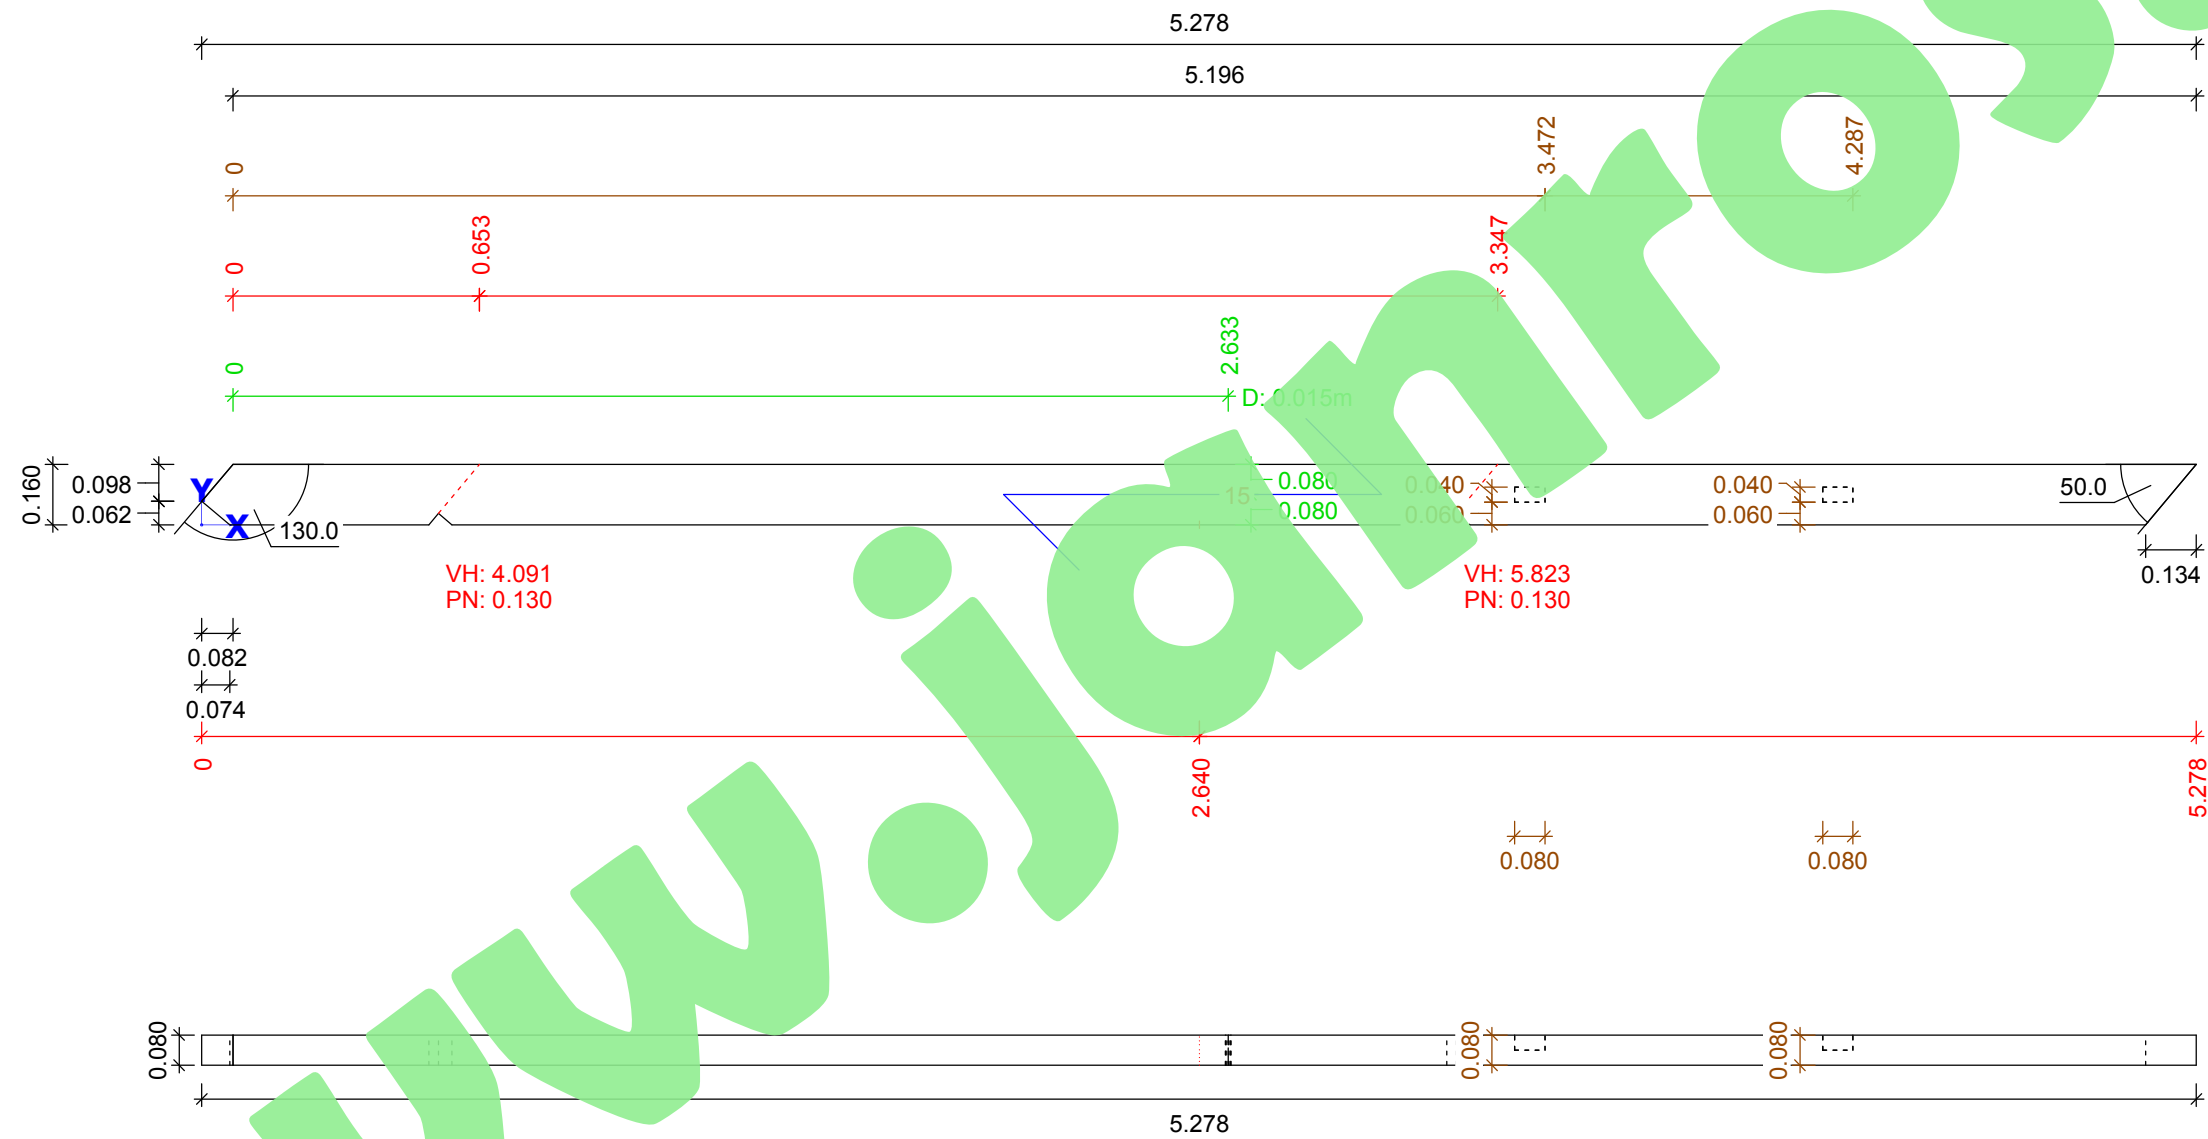

Krokev
Pořadové čís.: 9, 2 Kus
Měrná délka: 5.278 Metr
Sklon prvku: 40.0 Stupeň
Skutečná hmotnost [kg]: 23 kg
Měřítko 1:15

Krokev
Pořadové čís.: 10, 1 Kus
Měrná délka: 5.278 Metr
Sklon prvku: 40.0 Stupeň
Skutečná hmotnost [kg]: 23 kg
Měřítko: 1:15

Krokev
Pořadové čís.: 11, 9 Kus
Měrná délka: 5.278 Metr
Sklon prvku: 40.0 Stupeň
Skutečná hmotnost [kg]: 23 kg
Měřítko 1:20

Krokev
Pořadové čís.: 12, 2 Kus
Měrná délka: 5.278 Metr
Sklon prvku: 40.0 Stupeň
Skutečná hmotnost [kg]: 23 kg
Měřítko: 1:15

Krokev
Pořadové čís.: 13, 7 Kus
Měrná délka: 5.278 Metr
Sklon prvku: 40.0 Stupeň
Skutečná hmotnost [kg]: 23 kg
Měřítko 1:20

Krokev
Pořadové čís.: 14, 1 Kus
Měrná délka: 5.278 Metr
Sklon prvku: 40.0 Stupeň
Skutečná hmotnost [kg]: 23 kg
Měřítko 1:20

Krokev
Pořadové čís.: 15, 1 Kus
Měrná délka: 5.278 Metr
Sklon prvku: 40.0 Stupeň
Skutečná hmotnost [kg]: 23 kg
Měřítko 1:20

Krokev
Pořadové čís.: 16, 1 Kus
Měrná délka: 5.278 Metr
Sklon prvku: 40.0 Stupeň
Skutečná hmotnost [kg]: 23 kg
Měřítko 1:15